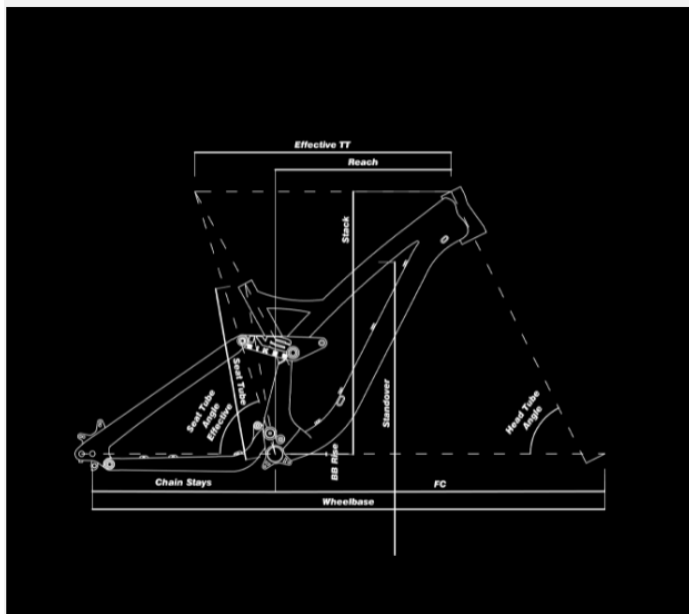

Waga	17.05.2022
	* M size, tubeless setup

Poznaj wymiary i dobrać rozmiar ramy

Chcesz dobrać rozmiar ramy do swojego wzrostu? Napisz do nas na bok@greenbike.pl

Fuzz 1		M	L
Wheel	size	27.5"	
Fork	travel	200	200
Reach	mm	450+8	470+8
	in	17.7+0.3	18.5+0.3
FC	mm	809	834
	in	31.9	32.8
Standover	mm	689.2	688.2
	in	27.1	27.1
Stack	mm	604.0	613
	in	23.8	24.1
Effective TT	mm	631	655
	in	24.8	25.8
Actual TT	mm	559	582
	in	22	22.9
Seat tube	mm	400	411
	in	15.7	16.2
Chain stays	mm	447/432	454/439
	in	17.6/17.0	17.9/17.3
BB rise	mm	-5	-5
	in	-0.2	-0.2
Headtube	angle	63	63
	mm	110	120
ST angle	effective	73.0	73.0
	mm	1256 / 1241	1288 / 1273
Wheelbase	in	48.4/48.8	50.7/50.1