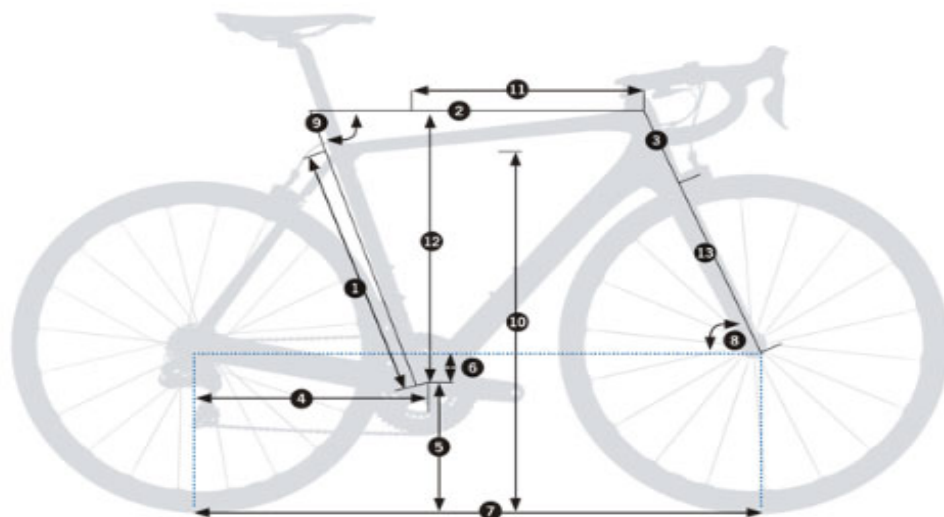

SIZE	47	49	51	53	55	57	60
1 - SEAT TUBE (C-T)	440	460	480	500	520	540	570
2 - TOP TUBE (EFF)	510	522	538	548.5	560	576	590
3 - HEAD TUBE	104	111	130	148	168	186	213
4 - CHAINSTAY				414			
5 - BB HEIGHT	269.5	269.5	269.5	271.5	271.5	271.5	271.5
6 - BB DROP	72	72	72	70	70	70	70
7 - WHEELBASE	972	975	980	981	991	1002	1027
8 - HEAD ANGLE	71°	71.5°	72.2°	72.8°	73°	73.2°	73.2°
9 - SEAT ANGLE	74.5°	74°	73.7°	73.5°	73.5°	73.2°	73.2°
10 - STANDOVER	729	742	758	780	800	817	844
11 - REACH	370	375	380	385	391	398	404
12 - STACK	508	515	533	552	572	590	616
13 - FORK LENGTH				370			
RAKE	48	48	48	43	43	43	43

SIZE	CRANK	STEM	HANDLEBAR
47	170	90	400
49	170	100	400
51	170	100	420
53	170	110	420
55	172	110	420
57	172	110	440
60	175	120	440

* The handlebar size is centre-centre

HEIGHT (CM)	HEIGHT (IN)	SIZE
155-160	61.1"-63.0"	47
160-166	63.0"-65.4"	49
167-172	65.7"-67.7"	51
173-179	68.1"-70.5"	53
180-185	70.9"-72.8"	55
186-191	73.2"-75.2"	57
192-207	75.6"-81.5"	60

* Estimated measurements