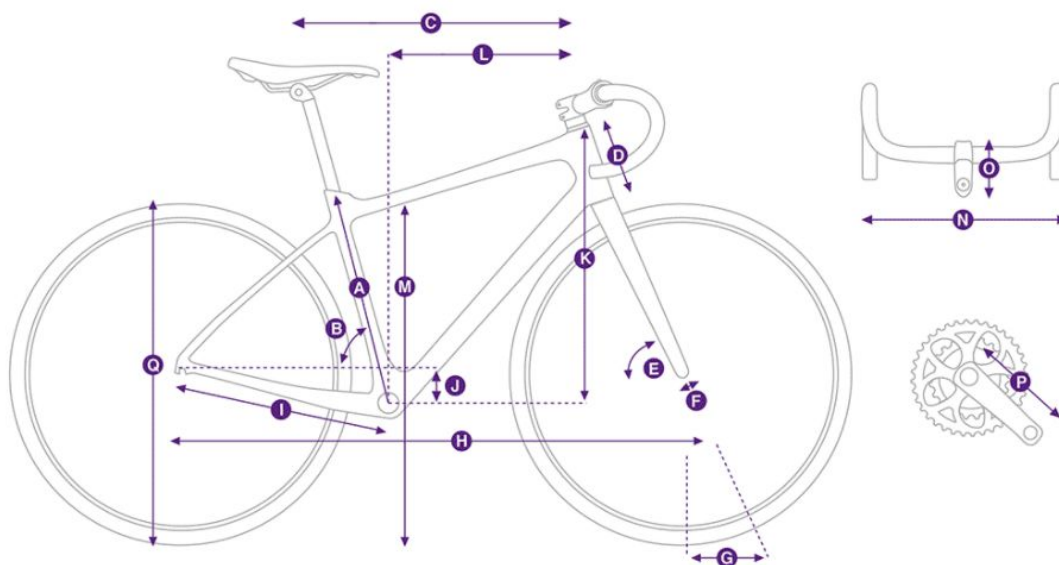

Opis produktu

Giant Liv Avail 1 2021 - wygodny podczas długich wypraw, żwawy na podjazdach i pewny na zjazdach – ten uniwersalny rower szosowy endurance pomoże Ci pokonywać kolejne kilometry z łatwością i przyjemnością. **Giant Liv Avail 1 2021** ma najnowsza geometrię ramy endurance i widelec kompozytowy klasy Advanced z rurą sterową OverDrive, dzięki którym zapewnia precyzyjne kierowanie i zmniejsza zmęczenie podczas wielokilometrowych tras. Suport PowerCore przekazuje moc z każdego obrotu korbą bezpośrednio do kół, zapewniając doskonałą efektywność pedalowania.

Giant Liv Avail 1 2021 jest lekki, wygodny i stworzony dla rowerzystek!

Główne korzyści:

- Aluminiowa rama ALUXX,
- Kompozytowy widelec Advanced,
- Sztycyca D-Fuse,
- Rura sterowa OverDrive,
- Szerokie opony 28c,
- Wbudowane mocowania bagażnika i błotników,
- Pełna grupa Shimano Sora,
- Niska waga.

Dane techniczne:

Rozmiary	XXS, XS, S, M, L
Kolor	Biały tęczyowy
Rama	Aluminium ALUXX
Widelec	Kompozyt węglowy Advanced, OverDrive
Tylny amortyzator	N/A
Kierownica	Giant Connect
Wspornik kierownicy	Giant Sport
Wspornik siodła	Giant D-Fuse, aluminiowy
Siodło	Liv Approach
Pedały	N/A
Manetki	Shimano Sora
Przerzutka przednia	Shimano Sora
Przerzutka tylna	Shimano Sora GS
Hamulce	Tektro TK-B177

XXS	145 cm	156 cm
XS	153 cm	162 cm
S	158 cm	169 cm
M	165 cm	174 cm
L	171 cm	182 cm

XXS

XS

S

M

L

Produkt posiada dodatkowe opcje:

Wybierz rozmiar: XXS , XS , S , M , L