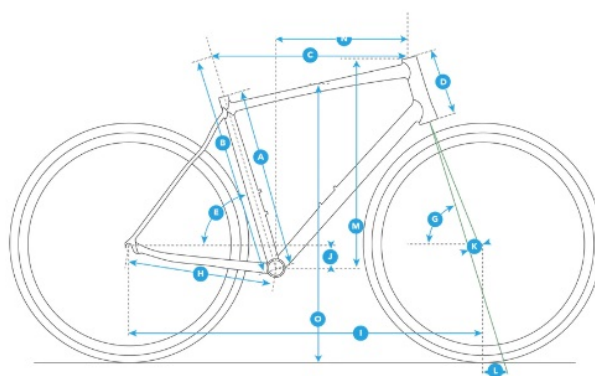

#### Tabela rozmiarów:

Size	XXS / 46	XS / 49	S / 52	M / 54	L / 56	XL / 58	XXL / 61
Inch	4'11" - 5'2"	5'0" - 5'4"	5'3" - 5'7"	5'6" - 5'10"	5'9" - 6'0"	5'11" - 6'2"	6'1" - 6'5"
CM	150 - 157	152 - 163	160 - 170	168 - 178	175 - 183	180 - 188	185 - 196

### Specyfikacja techniczna

<b>Sizes</b>	XXS (46cm), XS (49cm), S (52cm), M (54cm), L (56cm), XL (58cm), XXL (61cm)	<b>Chain</b>	KMC HV700
<b>Color(s)</b>	Red	<b>Wheelset</b>	Alex Vera alloy rims, Formula hubs, 28/32H
<b>Frame</b>	A2-SL alloy, threaded bottom bracket	<b>Tires</b>	Vittoria Zaffiro V, 700 x 30c rear / 28c front, 26tpi
<b>Fork</b>	A1 alloy legs, alloy steerer	<b>Tubes</b>	700 x 30 presta
<b>Crankset</b>	FSA Tempo, 50/34T	<b>Brakeset</b>	Alloy dual pivot, 47mm-57mm reach
<b>Bottom Bracket</b>	Sealed cartridge bearing	<b>Brake Levers</b>	Shimano Claris or MicroSHIFT R8
<b>Pedals</b>	Road, clips & straps	<b>Headset</b>	1 1/8" sealed bearings
<b>Front Derailleur</b>	Shimano Claris or MicroSHIFT R8	<b>Handlebar</b>	Oval Concepts 300S Shallow Drop, 6061 alloy, 31.8mm clamp, 133mm compact

### GEOMETRY

	Size	XXS	XS	S	M	L	XL	XXL
<b>A</b>	Seat Tube C to T	420	450	480	500	520	540	570
<b>B</b>	Seat Tube Effective	460	490	520	540	560	580	610
<b>C</b>	Top Tube Effective	505	515	530	545	560	580	600
<b>D</b>	Head Tube Length	100	125	150	170	190	215	235
<b>E</b>	Seat Tube Angle / Actual	75	74.5	73.8	73.5	73	73	73
<b>G</b>	Headtube Angle	71	71.5	71.5	73	73	73	73
<b>H</b>	Chainstay Length	415	415	415	415	415	415	415
<b>I</b>	Wheelbase	984	986	995	984	993	1013	1033
<b>J</b>	BB Drop	69	69	69	69	69	69	69
<b>K</b>	Fork Offset	52	52	52	43	43	43	43
<b>L</b>	Trail	63	60	60	60	60	60	60
<b>M</b>	Stack	505	531	554	581	601	625	644
<b>N</b>	Reach	370	368	369	373	376	389	403
<b>O</b>	Standover	712	737	762	784	804	825	849
	Stem	80	80	80	90	90	110	110
	Handlebar Width	380	400	400	420	420	440	440
	Crank	170	170	170	170	175	175	175
	Wheel Size	700	700	700	700	700	700	700
	Seat Post Diameter	27.2	27.2	27.2	27.2	27.2	27.2	27.2