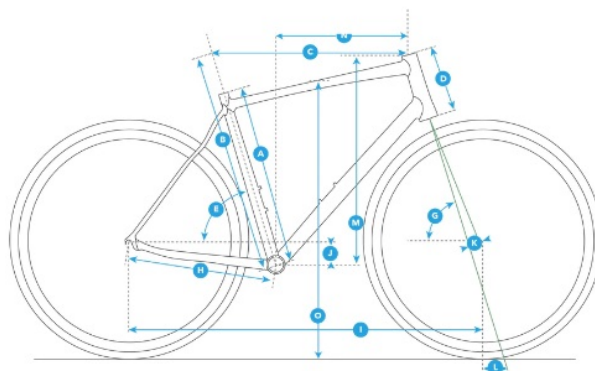

#### Tabela rozmiarów:

Size	XXS / 46	XS / 49	S / 52	M / 54	L / 56	XL / 58	XXL / 61
Inch	4'11" - 5'2"	5'0" - 5'4"	5'3" - 5'7"	5'6" - 5'10"	5'9" - 6'0"	5'11" - 6'2"	6'1" - 6'5"
CM	150 - 157	152 - 163	160 - 170	168 - 178	175 - 183	180 - 188	185 - 196

### Specyfikacja techniczna

<b>Frame</b>	A2-SL alloy, tapered head tube, 68mm english threaded BB	<b>Tires</b>	Vittoria Zaffiro V, 700 x 30c, 26tpi
<b>Fork</b>	C10 carbon monocoque, tapered carbon steerer, 100x12mm thru- axle	<b> Tubes</b>	700 x 30 presta
<b>Crankset</b>	FSA Gossamer 50/34T	<b>Brakeset</b>	TRP HY/RD, cable- hydraulic disc, 160/140mm rotors(46/49cm)
<b>Bottom Bracket</b>	FSA Mega Exo	<b> Brake Levers</b>	Shimano 105
<b>Front Derailleur</b>	Shimano 105	<b>Headset</b>	FSA, 1 1/8" upper - 1 1/2" lower, integrated
<b>Rear Derailleur</b>	Shimano 105	<b>Handlebar</b>	Oval Concepts 310 Ergo, 6061 alloy, 31.8mm clamp, 133mm drop, 4° sweep
<b>Shifters</b>	Shimano 105 Dual Control, 2 x	<b>Stem</b>	Oval Concepts 313, 3D-forged

#### GEOMETRY

	Size	XXS	XS	S	M	L	XL	XXL
<b>A</b>	Seat Tube C to T	420	450	480	500	520	540	570
<b>B</b>	Seat Tube Effective	460	490	520	540	560	580	610
<b>C</b>	Top Tube Effective	505	515	530	545	560	580	600
<b>D</b>	Head Tube Length	100	125	150	170	190	215	235
<b>E</b>	Seat Tube Angle / Actual	75	74.5	73.8	73.5	73	73	73
<b>G</b>	Headtube Angle	71	71.5	71.5	73	73	73	73
<b>H</b>	Chainstay Length	415	415	415	415	415	415	415
<b>I</b>	Wheelbase	984	986	995	984	993	1013	1033
<b>J</b>	BB Drop	69	69	69	69	69	69	69
<b>K</b>	Fork Offset	52	52	52	43	43	43	43
<b>L</b>	Trail	63	60	60	60	60	60	60
<b>M</b>	Stack	505	531	554	581	601	625	644
<b>N</b>	Reach	370	368	369	373	376	389	403
<b>O</b>	Standover	712	737	762	784	804	825	849
	Stem	80	80	80	90	90	110	110
	Handlebar Width	380	400	400	420	420	440	440
	Crank	170	170	170	170	175	175	175
	Wheel Size	700	700	700	700	700	700	700
	Seat Post Diameter	27.2	27.2	27.2	27.2	27.2	27.2	27.2