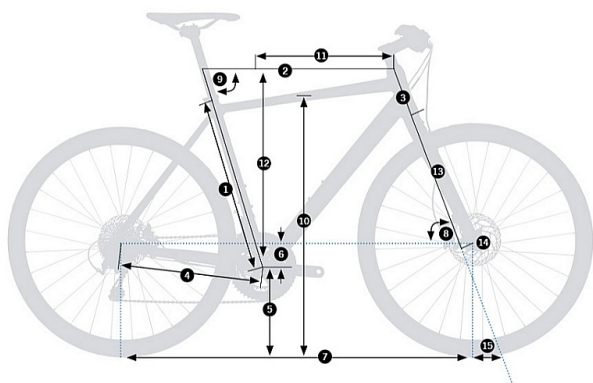

Główne cechy roweru szosowego Orbea Vector Drop 2023 to:

- lekka aluminiowa rama,
- sztywny aluminiowy widelec,
- precyzyjny napęd Shimano Tiagra 2x10,
- hamulce tarczowe hydrauliczne Shimano Tiagra,
- opony Schwalbe G-ONE Bite,
- darmowa dostawa roweru gotowego do jazdy w 100%
- dożywotnia gwarancja na ramę

Produkt posiada dodatkowe opcje:

Materiał ramy:: Aluminium

Rozmiar kół:: 28"/700C

Wybierz rozmiar:: L - czarny , XL - Czarny

Amortyzacja:: Brak amortyzacji

Specyfikacja techniczna

Specyfikacja:

Rama

Poznaj wymiary i dobierz rozmiar ramy

	XS	S	M	L	XL
1 SEAT TUBE (C-T)	430	480	525	555	580
2 TOP TUBE (EFF)	521	546	559	580	601
3 HEAD TUBE	109	127	150	170	200
4 CHAINSTAY	435	435	435	435	435
5 BB HEIGHT	281	281	283	283	285
6 BB DROP	70	70	68	68	66
7 WHEELBASE	1021	1037	1052	1063	1075
8 HEAD ANGLE	71	71	71	71.5	72
9 SEAT ANGLE	75	74	74	73.5	73
10 STANDOVER	738	768	800	824	852
11 REACH	378	388	395	405	410
12 STACK	535	552	571	592	625
13 FORK LENGTH	400	400	400	400	400
14 RAKE	51	51	51	51	51

SEE LESS -

SIZE	CRANK	STEM	HANDLEBAR	HEIGHT
XS	170	90	640	150-160
S	170	90	640	160-170
M	170	90	640	170-180
L	170	90	640	180-190
XL	170	90	640	190-200

Zobacz dlaczego warto kupić rower w GreenBike.pl

**PRAKTYCZNY
UPOMINEK**