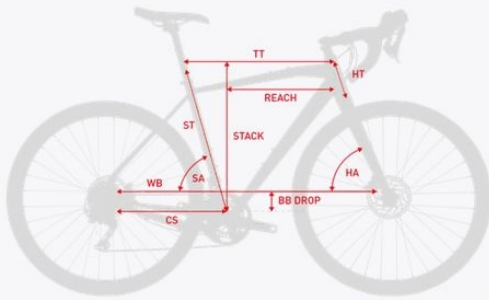

Opis produktu

Rower młodzieżowy Kross Level Jr 3.0

Rower Kross Level Jr 3.0 z kolekcji Junior MTB to jeden z najlepszych rowerów młodzieżowych do codziennej jazdy w cenie do około 2199 zł.

Kross Level Jr 3.0 to rower chłopięcy. Rowery młodzieżowe Kross Level Jr są dostępne w wersji z kołami 24". Jeżeli zastanawiasz

się jaki rower młodzieżowy kupić w cenie do 2199 zł to Kross Level Jr 3.0 jest wart Twojej uwagi. Rowery Kross z serii Level Jr posiadają

ramę aluminiową, której kształt, sztywność i niska masa sprawiają, że na rowerze jeździ się dynamicznie przy zachowaniu optymalnego komfortu i ergonomicznej pozycji. Zaletami roweru młodzieżowego Kross Level Jr są: amortyzowany widelec Suntour XCR o skoku 80mm z blokadą na koronie, wytrzymałe przerzutki Shimano Alivio, hamulce tarczowe hydrauliczne oraz wzmocnione aluminiowe koła o średnicy 24".

Specyfikacja techniczna

Specyfikacja techniczna roweru Kross Level 3.0 2021

MATERIAŁ RAMY: ALUMINIUM PERFORMANCE
WIDELEC: SR SUNTOUR XCR LO AIR
SKOK WIDELCA: 80mm
PRZERZUTKA TYŁ: SHIMANO ALIVIO M3100
MANETKI: SHIMANO ACERA M3000
KORBA: WHEEL TOP
KORONKI: 32T/152MM
KASETA / WOLNOBIEG: SHIMANO HG200
ZAKRES KASETY/WOLNOBIEGU: 11-34T
ILOŚĆ PRZEŁOŻEŃ: 9
SUPPORT: FP-B902
ŁAŃCUCH: SHIMANO HG53
PIASTA PRZÓD: GL-B43F-DS
PIASTA TYŁ: GL-B43R-DS
OBRĘCZE: KROSS
OPONY: MITAS OCELOT V85 24X2.1
HAMULEC PRZÓD: JAK-Y1 NUTT
HAMULEC TYŁ: JAK-Y1 NUTT
DŹWIGNIE HAMULCA: JAK-Y1 NUTT
TARCZE HAMULCOWE: DISC (160MM)
KIEROWNICA: ALUMINIUM 620 MM 31.8
WSPORNIK KIEROWNICY: ALUMINIUM 70MM/31,8/7°
SIODŁO: VELO VL-5061
WSPORNIK SIODŁA: ALUMINIUM 27,2x300
STERY: FP-H813PL 1-1/8"
CHWYTY: KROSS SCALE
PEDAŁY:FP-804

Poznaj wymiary i dobierz rozmiar ramy

GEOMETRIA LEVEL JR 3.0

ROZMIAR	05 (14')
WZROST	138-148
ROZMIAR KÓŁ	24"
FS ?	14
ST ?	356
TT ?	523
HT ?	100
SA ?	73
HA ?	71
CS ?	416
WB ?	990
REACH	376
STACK	482
BBDROP	25