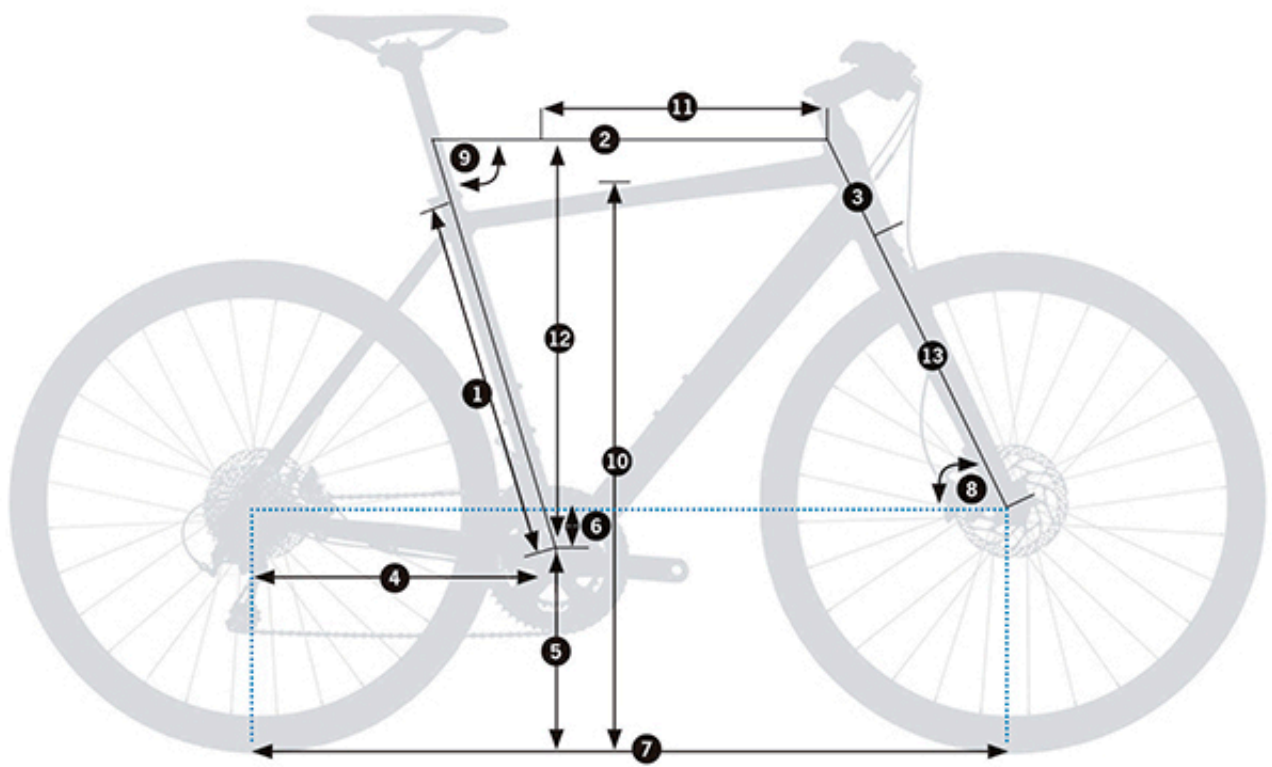

OPONY Kenda K1067 700x38C z paskiem refleksyjnym

WSPORNIK SIODŁA Aluminum 27.2 Offset 0

PEDAŁY VP-229 czarne

SIODŁO Fortune QF-3094

Poznaj wymiary i dobierz rozmiar ramy

Zobacz dlaczego warto kupić rower w GreenBike.pl