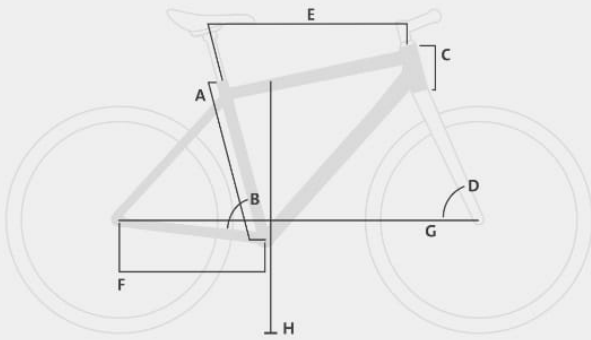

## Specyfikacja Techniczna

Koło	27,5 cala
Materiał ramy	Aluminium 6061
Model silnika	Yamaha PW-ST
Pojemność baterii [Wh]	630 Wh
Model wyświetlacza	Yamaha A (Side Switch)
Przerzutka tył	Shimano Acera M360 8-rzędowy
Manetki	Shimano Altus M315
Model kasety / wolnobiegu	SunRace CSM55 11-34T
Łańcuch	KMC e10s
Model hamulców	Alhonga HT474 Hydrauliczne
Rozmiar tarczy hamulca	180 mm / 160 mm
Koła	Schürmann Yak25, Z oczkami, Obręcz hollow, Aluminium
Opony	Schwalbe Al Grounder Performance, 60-584
Widelec	SR Suntour NEX E25
Kierownica	Ergoriser, oversize, 720 mm
Mostek	aluminium, regulowany, A-head, Handlebar diameter: 31.8 mm
Sztyca	XLC 31.6 mm, Aluminium
Siodło rowerowe	Selle Royal Essenza
Oświetlenie	Herrmans H-Black MR-GO, 30 lux / AXA Juno Ebike
Wyposażenie dodatkowe	bagażnik, błotniki, tarcza korby (osłona), podpórka

## Geometry

WHEEL SIZE	28"	28"	28"	28"
<b>A</b> FRAME HEIGHT (CM)	48.0 cm	52.0 cm	56.0 cm	60.0 cm
<b>B</b> SEAT TUBE ANGLE	73.0 degrees	73.0 degrees	73.0 degrees	73.0 degrees
<b>D</b> SEAT ANGLE	73.0 degrees	73.0 degrees	73.0 degrees	73.0 degrees
<b>E</b> HEAD TUBE LENGTH	150.0 mm	150.0 mm	160.0 mm	175.0 mm
<b>F</b> HEAD TUBE ANGLE (DEGREES)	70.5 degrees	70.5 degrees	70.5 degrees	70.5 degrees
<b>G</b> TOP TUBE HORIZONTAL	585.0 mm	600.0 mm	615.0 mm	630.0 mm
<b>H</b> CHAIN STAY LENGTH	475.0 mm	475.0 mm	475.0 mm	475.0 mm
<b>I</b> BOTTOM BRACKET DROP	60.0 mm	60.0 mm	60.0 mm	60.0 mm
<b>J</b> WHEELBASE	1092.0 mm	1107.0 mm	1122.0 mm	1138.0 mm
<b>K</b> STACK	186.0 mm	186.0 mm	196.0 mm	210.0 mm
<b>L</b> REACH	528.0 mm	543.0 mm	555.0 mm	566.0 mm
<b>M</b> STAND-OVER HEIGHT	77.0 cm	80.0 cm	83.0 cm	86.0 cm