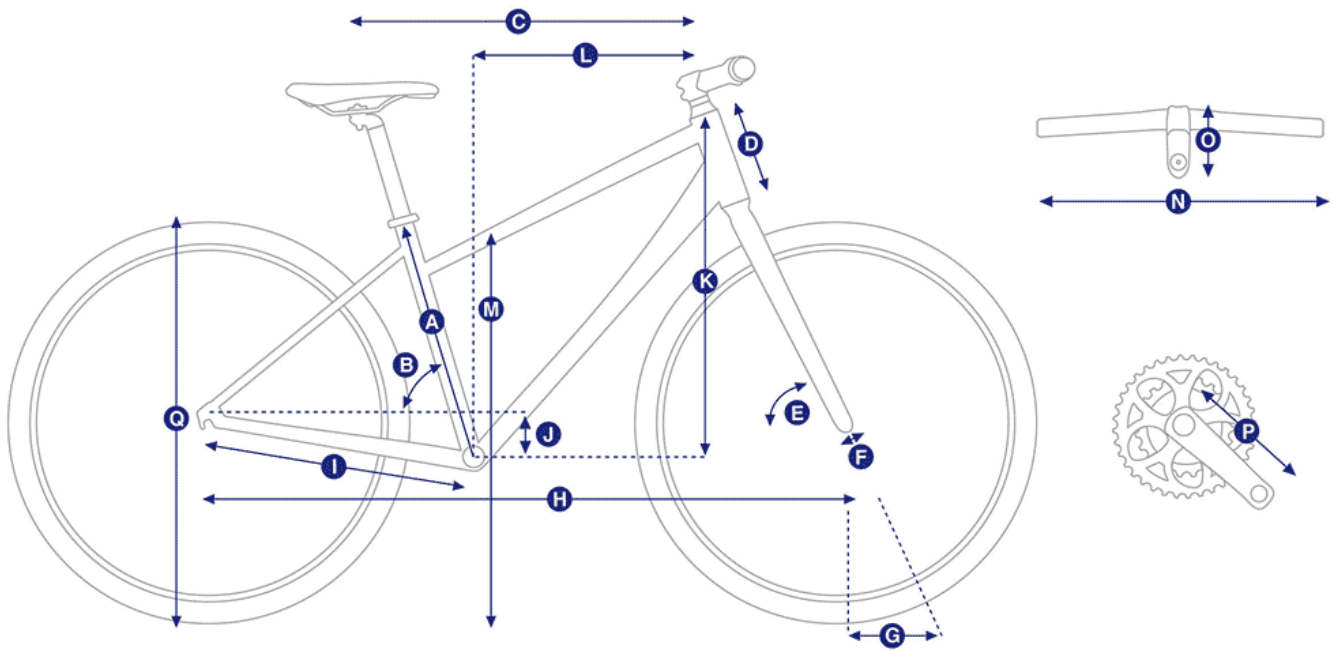

Produkt posiada dodatkowe opcje:

Materiał ramy:: Aluminium

Rozmiar kół:: 28"/700C

Wybierz rozmiar:: S

Amortyzacja:: Amortyzowany przód

Specyfikacja techniczna

Dane techniczne:

Rozmiary	S,M,L,XL
Kolor	Cementowy
Rama	Aluminium ALUXX, disc
Widelec	SR Suntour NEX HLO 700C, 63mm
Tylny amortyzator	N/A
Kierownica	Giant Sport XC, 31.8
Wspornik kierownicy	Giant Sport, 8°
Wspornik siodła	Giant D-Fuse, aluminiowy
Siodło	Giant Sport Comfort
Pedały	Platformowe
Manetki	Shimano Altus
Przerzutka przednia	Shimano FD-TY710
Przerzutka tylna	Shimano Acera
Hamulce	Tektro HD-M275 tarczowe hydrauliczne
Dzwignie hamulca	Tektro HD-M275 tarczowe hydrauliczne
Kasetka / Wolnobieg	Shimano CS-HG31, 11x34
Łańcuch	KMC Z8.3
Mechanizm korbowy	Kute aluminium, 30/46
Srodek suportu	gwintowany
Obrotowe	Giant GX Disc
Piasty	Giant GX Disc
Szprychy	Giant GX Disc
Opony	Giant CrossCut, 700x42c, wkładka antyprzebiciowa

Poznaj wymiary i dobierz rozmiar ramy

Tabela rozmiarów i geometria

Wskazane rozmiary powinny być traktowane referencyjnie.

XS - 155 cm to 165 cm

S - 160 cm to 170 cm

M - 170 cm to 180 cm

L - 180 cm to 190 cm

XL - 190 cm to 200 cm

XS

S

M

L

XL

XS

S