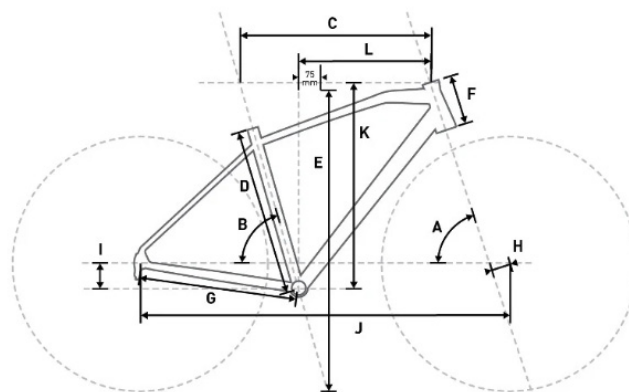

Chwyty:
Wspornik siódła:

Siodło:
Wyposażenie:

width, 124 mm rise, 31.8 mm clamp
Xposure, non-slip tape
Xposure, aluminum, 350 mm, zero offset,
31.6 mm
Mongoose adventure, steel rails
frame bag

*Producent zastrzega sobie prawo do wprowadzania zmian w dowolnym czasie i bez uprzedzenia, w odniesieniu do wyposażenia, specyfikacji, modeli, kolorów i materiałów.

Geometria

GEOMETRY & SIZING

	SM	MD	LG	XL
A HEAD TUBE ANGLE (DEGREES)	70.5	70.5	70.5	70.5
B SEAT TUBE ANGLE (DEGREES)	74	74	74	74
C HORIZONTAL TOP TUBE LENGTH (MM)	522	550	570	587
D SEAT TUBE LENGTH (MM)	460	480	500	520
STANDOVER HEIGHT (MM)	783	801	817	836.9
F HEAD TUBE LENGTH (MM)	125	145	165	185
G CHAINSTAY LENGTH (MM)	460	460	460	460
H FORK OFFSET (MM)	51	51	51	51
I BOTTOM BRACKET DROP (MM)	70	70	70	70
J WHEELBASE (MM)	1061.6	1064.9	1086.8	1104.6
K STACK (MM)	582.3	594.2	611.2	630.1
L REACH (MM)	371	379.6	394.7	406.3
STEM LENGTH (MM)	90	90	100	100
BAR WIDTH (MM)	450	450	510	510
SEAT POST SIZE (MM)	27.2	27.2	27.2	27.2

Sugerowany rozmiar ram:

Rozmiar S Wzrost 163 - 170cm
Rozmiar M Wzrost 170 - 180cm
Rozmiar L Wzrost 177 - 185cm
Rozmiar XL Wzrost 185 - 193 cm

Produkt posiada dodatkowe opcje:

Materiał ramy:: Aluminium
Rozmiar kół:: 28"/700C
Wybierz rozmiar:: L
Amortyzacja:: Brak amortyzacji