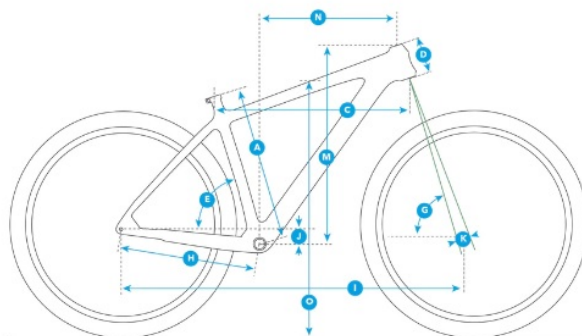

Kolor niebieski oznaczony na zdjęciu jako poglądowy.

Produkt posiada dodatkowe opcje:

Materiał ramy:: Karbon

Rozmiar kół:: 29"

Wybierz rozmiar:: 17"

Amortyzacja:: Amortyzowany przód

Specyfikacja techniczna

RAMA	C10 super-light high-modulus carbon, BB92, Boost 148x12mm
WIDELEC	RockShox Judy Silver TK 29 Solo Air, remote lockout, tapered alloy steerer, Boost 110x15mm, 100mm
STERY	FSA 1 1/8" - 1.5", sealed bearing
MOSTEK	Race Face Ride, 6° rise
KIEROWNICA	Race Face Ride Flat Bar, 710mm
CHWYTY	Fuji Performance Grip Lock On
SZTYCA	Race Face Ride XC, 31.6mm
SIODEŁKO	Selle Italia X1
HAMULCE	KLAMKA: Shimano MT501 ZACISK: Shimano MT500, 180/ 160mm rotors
KOŁA	WTB ST i25 TCS 2.0 29" 32H rims, Shimano MT400 front hub, MT400 rear hub, DT Swiss Industry spokes
OPONA	Maxxis Ikon, 29" x 2.2", 60tpi, folding
MECHANIZM KORBOWY	Shimano Deore, 32T
SUPPORT	Shimano BB92, press fit
ŁAŃCUCH	Shimano Deore
TYLNA PRZERZUTKA	Shimano Deore XT, shadow plus
MANETKA	Shimano Deore, 1x12-speed
KASETA	Shimano Deore, 10-51T
WAGA	10.2 kg

Poznaj wymiary i dobierz rozmiar ramy

GEOMETRY

Size	S	M	L	XL
Bike Size	15.5"	17.5"	19"	21"
A Seat Tube, C To T	395	440	483	533
C Top Tube, Effective	585	610	630	650
D Head Tube Length	100	105	115	130
E Seat Tube Angle	72.5°	72.5°	72.5°	72.5°
G Head Tube Angle	69.5°	69.5°	69.5°	69.5°
H Chainstay Length	435	435	435	435
I Wheelbase	1083.7	1109.2	1129.5	1150.3
J BB Drop	60	60	60	60
K Fork Offset	51	51	51	51
M Stack	610.6	615.3	624.7	638.7
N Reach	392.5	414.6	433	448.6
O Standover	744.1	769.9	801.1	839.5
Stem	60	60	60	70
Handlebar Width	710	710	710	710
Crank	170	175	175	175
Wheel Size	29"	29"	29"	29"
Seat Post Diameter	31.6	31.6	31.6	31.6