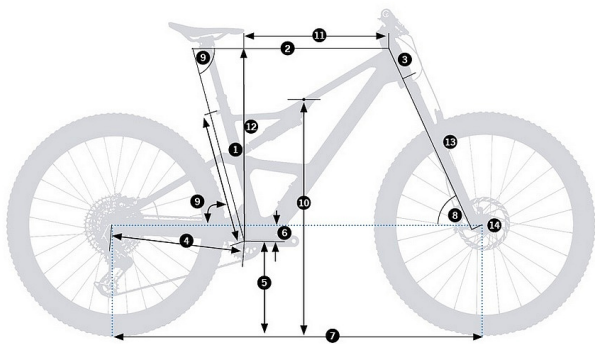

Gripy

OC Lock On

Manetka blokady

OC Squidlock MC20 Remote, Dropper,
Suspension 2 Pos

Przechowywanie

Accesories Containers

Poznaj wymiary i dobierz rozmiar ramy

	S	M	L	XL
1 - SEAT TUBE (C-T)	405	415	430	460
2 - TOP TUBE (EFF)	570	596	622	649
3 - HEAD TUBE	95	100	110	120
4 - CHAINSTAY	440	440	440	440
5 - BB HEIGHT	341	341	341	341
6 - BB DROP	37	37	37	37
7 - WHEELBASE	1191	1218	1245	1276
8 - HEAD ANGLE	65.5	65.5	65.5	65.5
9 - SEAT ANGLE	78	78	78	78
11 - REACH	440	465	490	515
12 - STACK	611	615	624	633
13 - FORK LENGTH	554	554	554	554
15 - RAKE	44	44	44	44
14 - SEATPOST INSERTION MIN	410	420	435	460

SIZE	CRANK	STEM	HANDLEBAR	DROPPER SEATPOST	HEIGHT	
S	165	35	800	440/150	150-170	<input checked="" type="radio"/> CM <input type="radio"/> IN
M	170	40	800	480/170	160-180	
L	170	40	800	480/170	176-190	
XL	170	50	800	550/200	180-200	