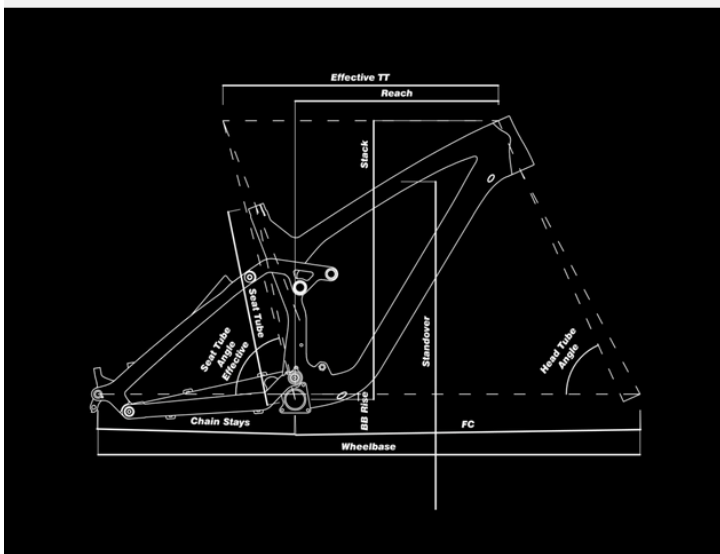

Produkt posiada dodatkowe opcje:

Materiał ramy:: Aluminium

Rozmiar kół:: 29"

Wybierz rozmiar:: M

Amortyzacja:: Pełna amortyzacja

Specyfikacja techniczna

Rama	NS Bikes Define AL w/ 150mm travel, AL6061-T6 + AL6066-T6, custom formed and butted tubes
Rozmiary	S,M,L

Poznaj wymiary i dobierz rozmiar ramy

Chcesz dopasować rozmiar ramy do swojego wzrostu? Napisz do nas na bok@greenbike.pl

Define AL 150		S	M	L
Wheel	size		29"	
Fork	travel	160	160	160
Reach	mm	430	460	490
	in	16,9	18,1	19,3
FC	mm	763	798	832
	in	30,0	31,4	32,8
Standover	mm	746	742	739
	in	29,4	29,2	29,1
Stack	mm	630	639	648
	in	24,8	25,2	25,5
Effective TT	mm	596	619	652
	in	23,5	24,4	25,7
Actual TT	mm	553	592	614
	in	21,8	22,9	24,2
Seat tube	mm	396	432	483
	in	15,6	17,0	19,0
Chain stays	mm	440	440	440
	in	17,3	17,3	17,3
BB rise	mm	-35	-35	-35
	in	-1,4	-1,4	-1,4
BB height	mm	335	335	335
Headtube	angle	64,5	64,5	64,5
ST angle	effective	76,0	76,0	76,0
Wheelbase	mm	1201	1236	1270