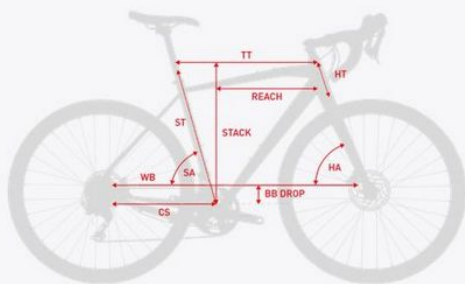

Suport

Łańcuch

Kaseta / Wolnobieg

Komponenty
HANDLEBAR

Wspornik kierownicy

Wspornik siodła

HEADESET

Siodło

Komponenty

Chwyty

Pedały

Geometria Level 3.0

ROZMIAR	S (16') 27,5"	S (17') 29"	M (18') 27,5"	M (19') 29"	L (21') 29"	XL (23') 29"
WZROST	164-172	195-205	172-180	180-188	188-195	195-205
ROZMIAR KÓŁ	27,5"	29"	27,5"	29"	29"	29"
FS ①	16	17	18	19	21	23
ST ②	410	432	460	483	534	584
TT ③	585	590	603	610	630	650
HT ④	120	110	130	120	130	140
SA ⑤	73	72,5	73	72,5	72,5	72,5
HA ⑥	70,5	70,5	70,5	70,5	70,5	70,5
CS ⑦	430	443	430	443	443	443
WB ⑧	1074	1085	1093	1105	1125	1146
REACH	400	395	415	412	429	446
STACK	605	637	614	647	656	665
BBDROP	45	63	45	63	63	63

Produkt posiada dodatkowe opcje:

Rodzaj: Męska

Rozmiar kół: 29"

Wybierz rozmiar: XL - czarno - limonkowy