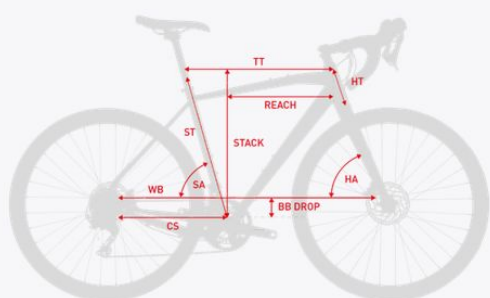

Siodło

Komponenty
Chwyty

Pedały

GEOMETRIA LEVEL 15.0

ROZMIAR	S (16')	M (18')	L (19')
WZROST	165-174	174-183	183-190
ROZMIAR KÓŁ	29"	29"	29"
FS ?	16	17	19
ST ?	403	440	470
TT ?	570	590	615
HT ?	95	100	110
SA ?	74	74	74
HA ?	69	69	69
CS ?	434	434	434
WB ?	1086	1106	1132
REACH	397	416	438
STACK	602	606	616
BBDROP	57	57	57