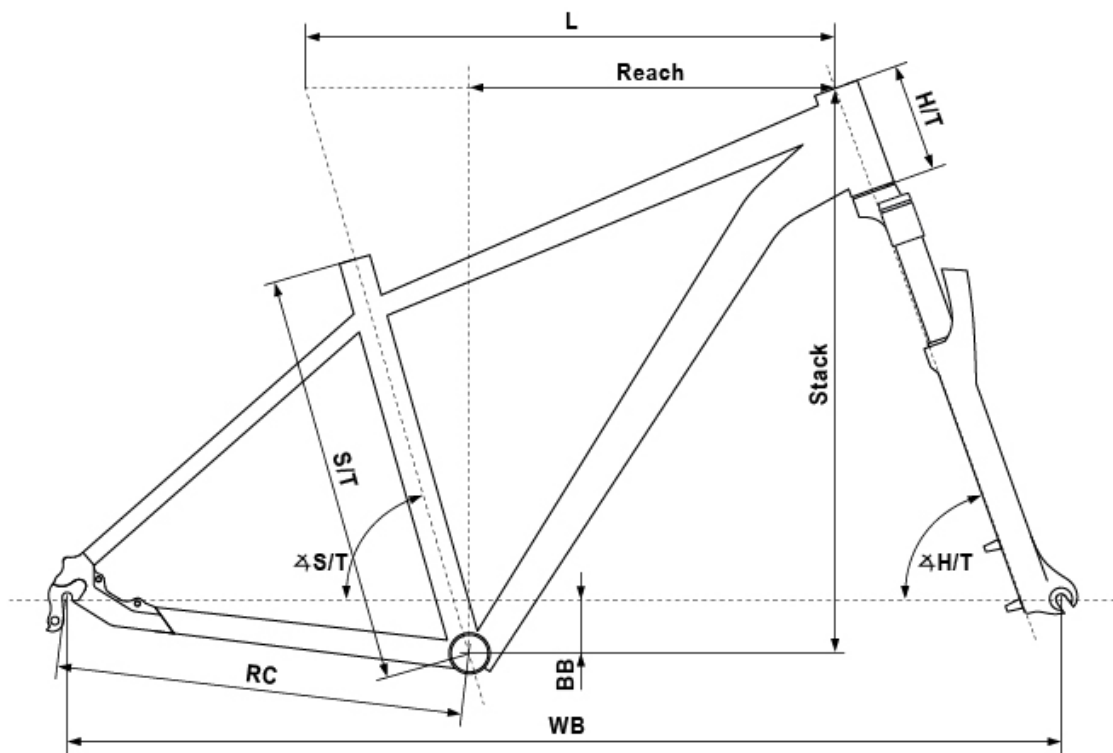

### Produkt posiada dodatkowe opcje:

**Materiał ramy::** Aluminium

**Rozmiar kół::** 27,5"

**Wybierz rozmiar::** S

**Amortyzacja::** Amortyzowany przód

### Specyfikacja techniczna

#### Specyfikacja techniczna roweru Kellys Spider 10 27.5 2021

Rama:	KELLYS Alutec RRC 27.5 - Race Ready Concept
Rozmiary ram:	XS / S / M
Widelec:	SR SUNTOUR XCE28 (27.5), 80mm, coil spring
Stery:	semi-integrated
Suport:	cartridge (122mm)
Korby:	PROWHEEL (42x34x24T) - length 170mm

Poznaj wymiary i dobierz rozmiar ramy

size	S/T (mm)	L (mm)	Reach (mm)	Stack (mm)	H/T (mm)	$\Delta S/T$	$\Delta H/T$	BB (mm)	RC (mm)	WB (mm)
S	405	565	386	586	110	73°	69.5°	51	430	1058
M	455	585	403	596	120	73°	69.5°	51	430	1078