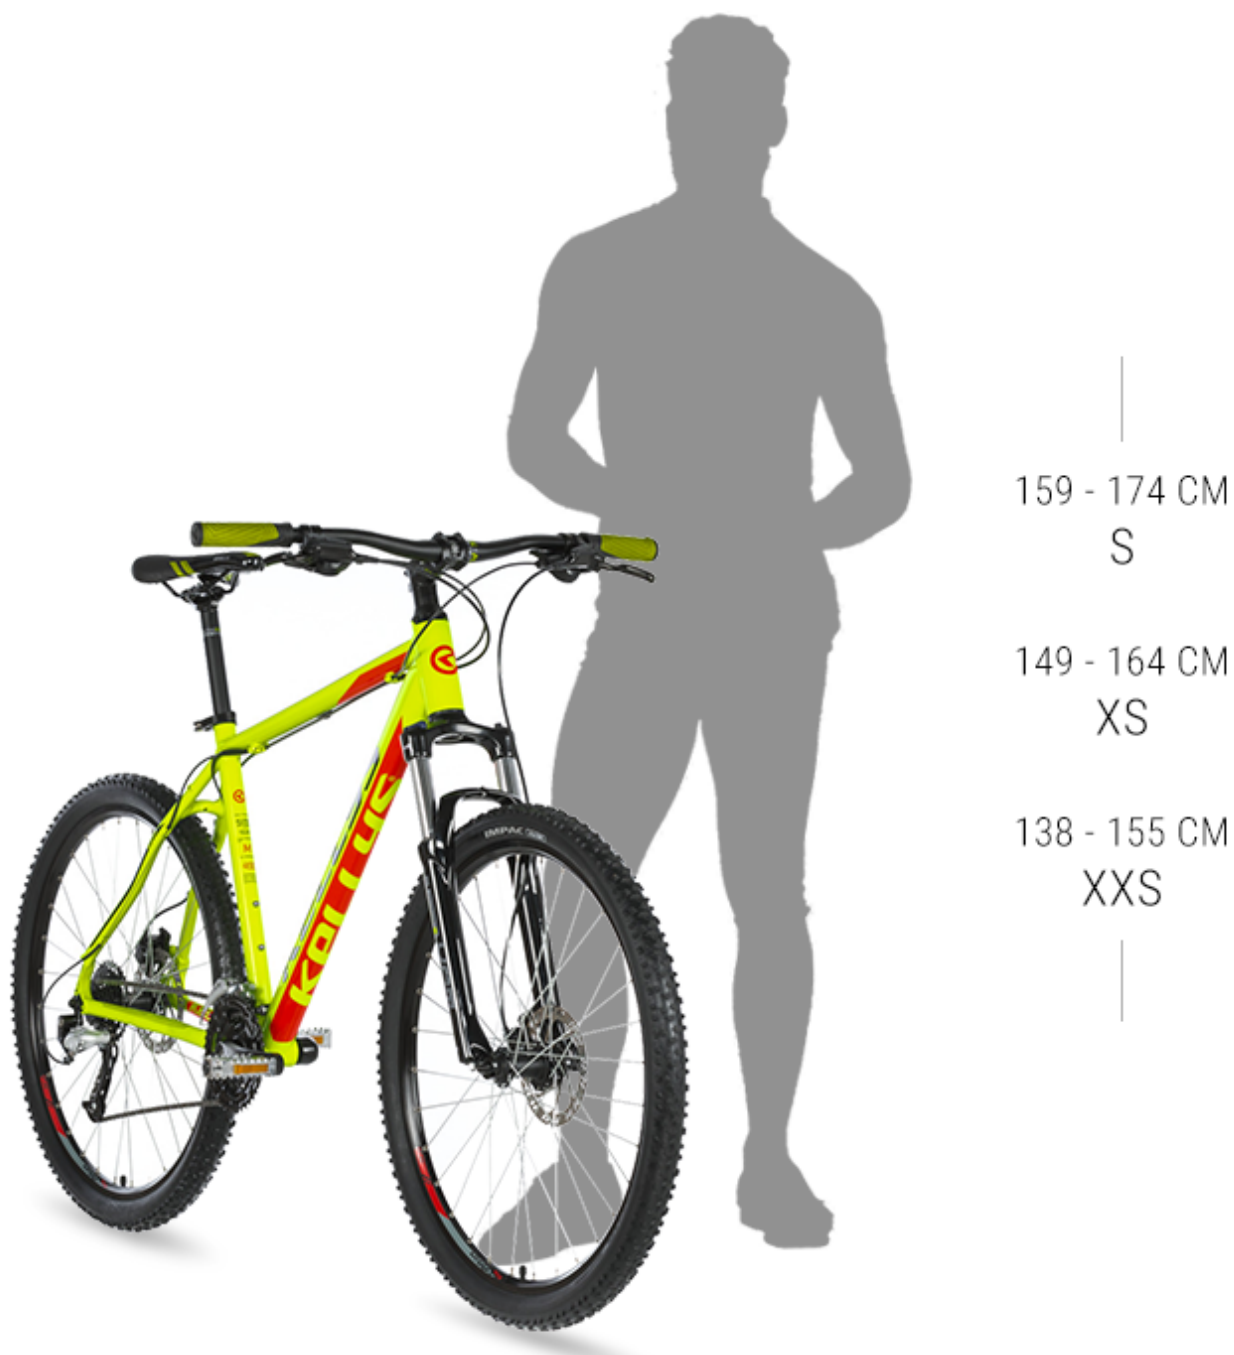

Link do produktu: <https://www.greenbike.pl/rower-gorski-junior-kellys-madman-10-26-2019-p-5402.html>

Rower górski junior KELLYS Madman 10 26" 2019

Cena	1 379,00 zł
Cena poprzednia	1 599,00 zł
Dostępność	Sprawdź dostępność - zadzwoń 616-660-333
Producent	Kellys

Opis produktu

Rower Kellys Madman 10 z kolekcji 2019 to jeden z najlepszych młodzieżowych rowerów górskich do rekreacyjnej jazdy w cenie do 1599 zł .

Rowery górskie Kellys Madman 10 są dostępne w wersji z kołami 26". Jeżeli zastanawiasz się jaki młodzieżowy rower górski kupić w cenie do 1599 zł to Kellys Madman 10 jest wart Twojej uwagi. Rowery Kellys z serii Madman posiadają ramę aluminiową, której kształt, sztywność i niska masa sprawiają, że na rowerze jeździ się dynamicznie przy zachowaniu optymalnego komfortu i ergonomicznej pozycji. Zaletami roweru młodzieżowego Kellys Madman 10 są : amortyzowany widelec Suntour, wytrzymałe przerzutki Shimano, hamulce typu V-brake oraz wzmocnione aluminiowe koła o średnicy 26".

Wspornik kierownicy:KLS Active - diam 28.6mm / bar bore 31.8mm / 8° / length 75mm (XXS - S),

Kierownica:KLS Active RiseBar - diam 31.8mm / width 600mm (XXS) / 620mm (XS), 660mm (S),

Chwyty kierownicy:KLS Advancer,

Wspornik siodła:KLS Active - diam 27.2mm / length 350mm (XXS - S),

Siodło:KLS Falcon,

Pedały:plastic,

Rozmiar Ramy

Produkt posiada dodatkowe opcje:

Materiał ramy:: Aluminium

Rozmiar kół:: 26"

Wybierz rozmiar:: XS - czarno-niebieski