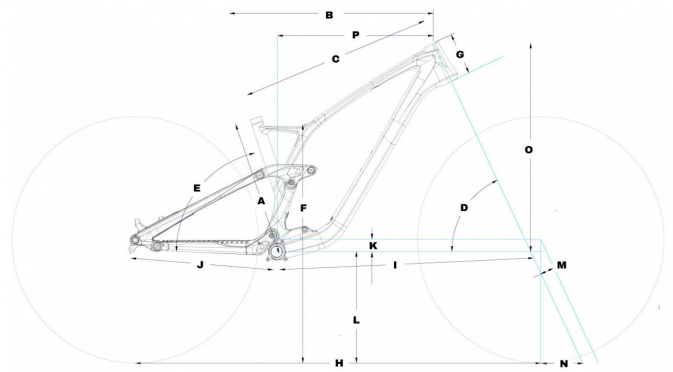

Produkt posiada dodatkowe opcje:

Materiał ramy: Karbon

Rozmiar kół: 29"

Wybierz rozmiar: L - 42cm - grafitowy , M - 40cm - grafitowy

Amortyzacja: Pełna amortyzacja

Specyfikacja techniczna

Specyfikacja techniczna --->

- **Rama:** Sensor ST Carbon 29" Frame, 120mm skoku, Boost 12x148 mm, ISCG05
- **Widelec:** RockShox Pike Select+ RC2, 140 mm, Charger 3, Debonair+
- **Tylny amortyzator:** RockShox Deluxe Select+ RT, 185 x 47.5 mm
- **Napęd:** SRAM GX Eagle/NX Eagle, 12-biegowy
- **Kaseta:** SRAM PG-1230, 11-50T
- **Korba:** Truvativ Stylo 6K, Dub, 32T
- **Hamulce:** SRAM G2 RSC Hydro Disc, tarcze 180/180 mm
- **Koła:** WTB KOM Trail i27, 32h, Tubeless Ready
- **Opony:** Maxxis Dissector 29x2.4" / Maxxis Rekon 29x2.4"
- **Mostek:** GT Alloy, 45 mm
- **Kierownica:** GT Alloy Riser Bar, 780 mm, 20 mm Rise
- **Siodełko:** GT Mushroom LockOn

Poznaj wymiary i dobierz rozmiar ramy

GT Sensor Carbon ST Pro 29

SIZES (MM)	S	M	L	XL
A Seat Tube Length	380	400	420	460
B Top Tube Horizontal	574	601	628	666
C Top Tube Actual	542	565	591	623
D Head Tube Angle	65.0	65.0	65.0	65.0
E Seat Tube Angle	77.0	77.0	77.0	77.0
F Standover	715	725	735	745
G Head Tube Length	110	120	130	140
H Wheelbase	1191	1221	1250	1289
I Front Center	754	783	812	851
J Chainstay Length	440	440	440	440
K Bottom Bracket Drop	36	36	36	36
L Bottom Bracket Height	344	344	344	344
M Fork Rake	44	44	44	44
N Trail	128	128	128	128
O Stack	624	633	642	651
P Reach	430	455	480	515
Travel Front	150	150	150	150
Travel Rear	140	140	140	140