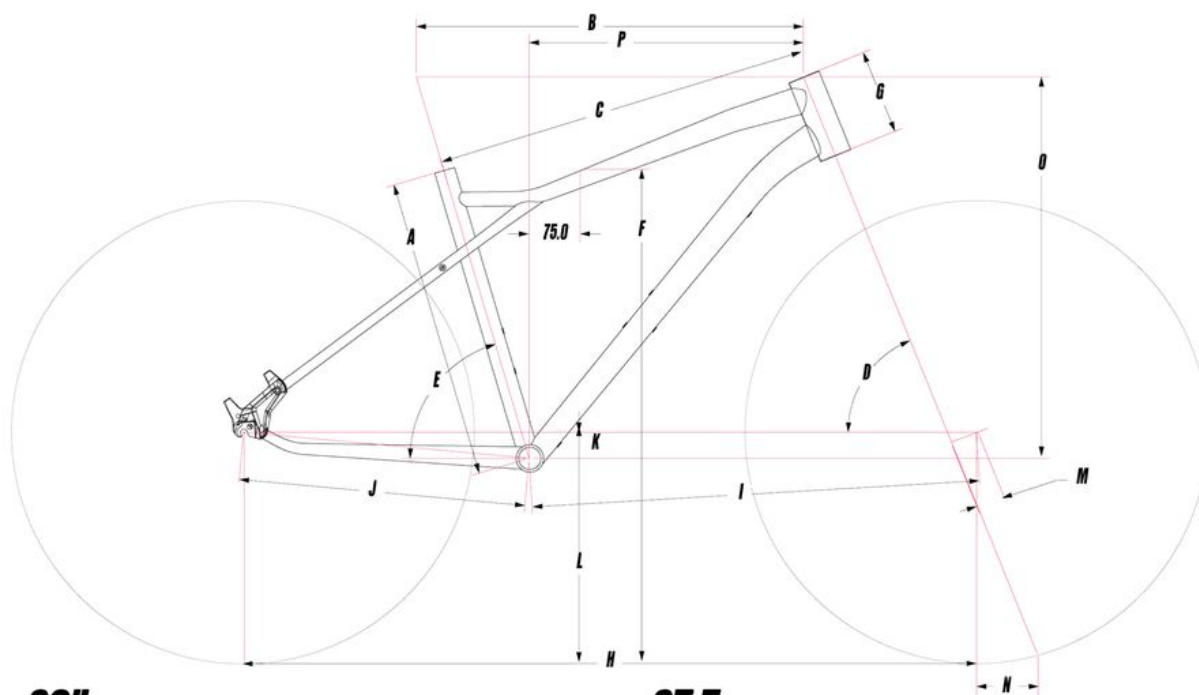

3. Układ hamulcowy

- **Hamulce:** Tektro M275, hydrauliczne, tarcze 160 mm

4. Koła

- **Obręcze:** WTB SX19, 32H
- **Opony:** WTB Ranger Comp, 29 x 2.25", DNA Compound
- **Szprychy:** Stal nierdzewna, 14g

5. Kokpit

- **Kierownica:** GT All Terra Alloy Riser, 25 mm Rise, 8° Sweep, 6° Rise, szerokość 720 mm
- **Mostek:** GT All Terra, 6061 Alloy, 31.8, 8°
- **Chwyty:** GT Statement
- **Stery:** Semi-integrated, Sealed Cartridge, Tapered

6. Komfort i dodatki

- **Siodło:** GT MTB
- **Sztyca:** GT All-Terra Micro Adjust Alloy, 30.9 mm
- **Pedały:** GT Slim Line Flat Pedal

Poznaj wymiary i dobierz rozmiar ramy

29"

SIZES (CM)	S	M	L	XL
A SEAT TUBE LENGTH	42	46	50	54
C TOP TUBE ACTUAL	56.2	58	60.1	62.4
D HEAD TUBE ANGLE	68.5°	68.5°	68.5°	68.5°
E SEAT TUBE ANGLE	73.5°	73.5°	73.5°	73.5°
F STANDOVER	74.2	76.7	79.2	81.7
G HEAD TUBE LENGTH	12	13	14	15
H WHEELBASE	111.7	114.1	116.5	118.8
I FRONT CENTER	67.9	70.3	72.6	74.9
J CHAIN STAY LENGTH	44.5	44.5	44.5	44.5
K BB DROP	6	6	6	6
L BB HEIGHT	31.2	31.2	31.2	31.2
M FORK RAKE	5.6	5.6	5.6	5.6
O STACK	61	61.9	62.8	63.8
P REACH	39.9	42	44	45.9

27.5

SIZES (CM)	XS	S	M	L
A SEAT TUBE LENGTH	38	42	46	50
C TOP TUBE ACTUAL	53.2	54.9	56.9	59.2
D HEAD TUBE ANGLE	68°	68°	68°	68°
E SEAT TUBE ANGLE	73.5°	73.5°	73.5°	73.5°
F STANDOVER	70.7	73.2	75.7	78.2
G HEAD TUBE LENGTH	11	12	13	14
H WHEELBASE	107.5	109.9	112.3	114.6
I FRONT CENTER	63.8	66.2	68.6	70.9
J CHAIN STAY LENGTH	44	44	44	44
K BB DROP	4	4	4	4
L BB HEIGHT	31.5	31.5	31.5	31.5
M FORK RAKE	4.2	4.2	4.2	4.2
O STACK	56.6	57.5	58.4	59.4
P REACH	37.9	40	42	43.9