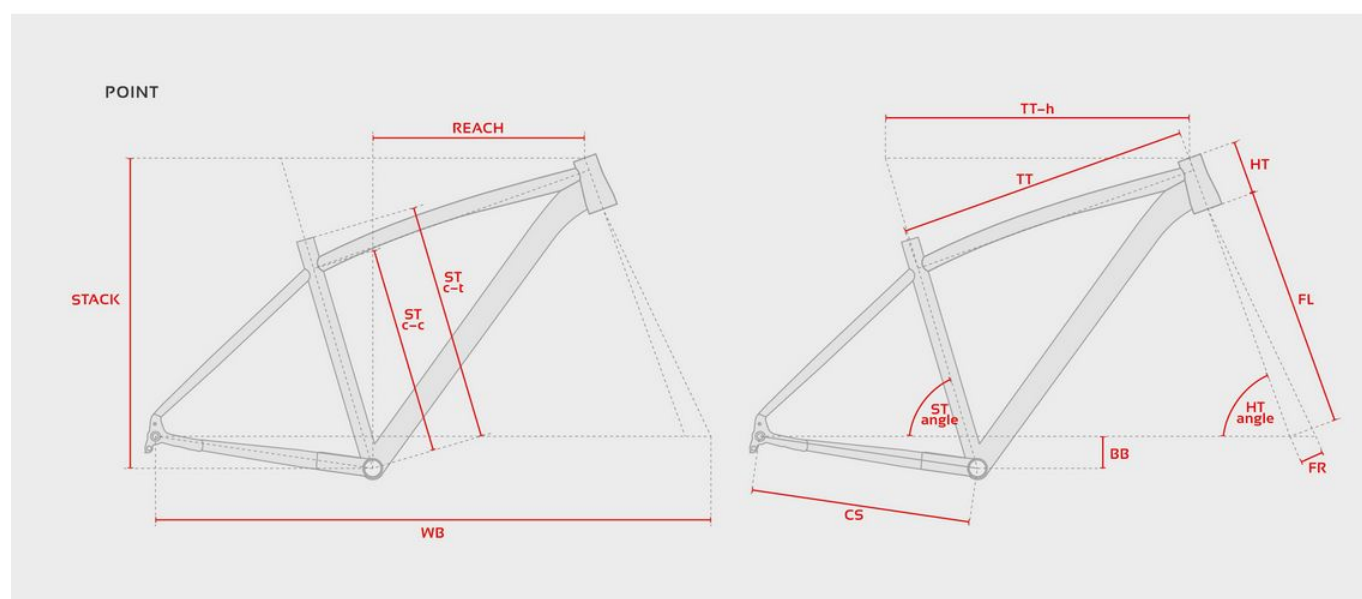

Wspornik siodełka: Accent Pine, 31,6mm

Siodełko: Accent Point

Poznaj wymiary i dobierz rozmiar ramy

GEOMETRIE RAM
/ FRAMES GEOMETRY

ROZMIAR / SIZE	ST c-t	ST c-c	TT	TT-h	REACH	STACK	HT angle	ST angle	HT	CS	BB	FL	FR	WB
S	445	385	568	590	404	629	70	73,5	110	445	65	505	38	1090
M	483	423	590	615	429	629	70	73,5	110	445	65	505	38	1115
L	530	470	616	640	454	629	70	73,5	110	445	65	505	38	1140