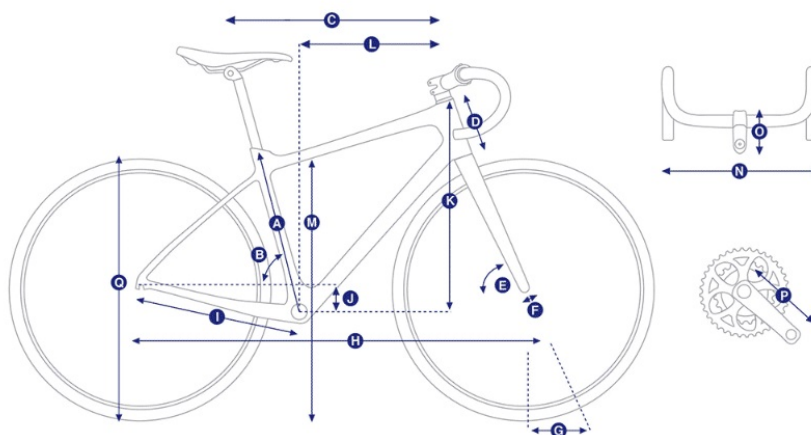

WSZECHSTRONNE MOŻLIWOŚCI

Dzięki prześwitowi dla opon bezdętkowych o dużej szerokości (do 42 mm) rowerzyści mają swobodę i wszechstronność jazdy po gładkich drogach, wyboistych ścieżkach rowerowych lub szutrze. Pojedyncze lub podwójne zębatki napędu są dostępne w różnych modelach, aby dopasować je do indywidualnego stylu jazdy i terenu.

Produkt posiada dodatkowe opcje:

Materiał ramy:: Karbon

Rozmiar kół:: 28"/700C

Wybierz rozmiar:: S , M , XL

Amortyzacja:: Mikro-amortyzacja (pasywna)

Specyfikacja techniczna

- Rozmiary
XS, S, M, M/L, L, XL
- Kolor
Misty Forest
- Rama
kompozyt Advanced, flat-mount disc, PF 86.5, oś przelotowa 12x142mm, max. rozmiar opony 700x42mm
- Widele c
kompozyt Advanced, karbonowa rura sterowa OverDrive, flat-mount disc, oś przelotowa 12x100mm
- Kierownica
Giant Sport, lekko gięta do góry, 31.8mm, aluminium
- Chwyty
Giant ErgoContact
- Wspornik kierownicy
Giant Contact, 8°, aluminium
- Wspornik siodła
Giant D-Fuse, karbon
- Siodło
Giant ErgoContact
- Pedaly
platformowe

Poznaj wymiary i dobierz rozmiar ramy

TABELA ROZMIARÓW I GEOMETRIA

S	160 cm	170 cm
M	170 cm	180 cm
ML	175 cm	185 cm
L	180 cm	190 cm
XL	190 cm	200 cm

	S	M	ML	L	XL
A DŁUGOŚĆ RURY PODSIODŁOWEJ (mm)	455	475	495	525	555
B KĄT PODSIODŁOWY	73,5°	73,5°	73,0°	73,0°	73,0°
C DŁUGOŚĆ GÓRNEJ RURY (mm)	560	575	590	610	630
D DŁUGOŚĆ GŁÓWKI RAMY (mm)	130	155	175	200	225
E KĄT GŁÓWKI RAMY	70,5°	71,0°	71,0°	71,5°	71,5°
F WYPRZEDZENIE WIDELCA (mm)	50	50	50	50	50
G TRAIL (mm)	74	70	70	67	67
H BAZA KÓŁ (mm)	1047	1058	1069	1084	1105
I DŁUGOŚĆ TYLNEGO TRÓJKĄTA (mm)	435	435	435	435	435
J OBNIŻENIE ŚRODKA SUPORTU (mm)	75	75	75	75	75
K STACK (mm)	552	578	597	623	646
L REACH (mm)	396	404	407	419	432
M PRZEKROK (mm)	736	756	773	800	826
N SZEROKOŚĆ KIEROWNICY (mm)	640	680	680	680	680
O DŁUGOŚĆ WSPORNIKA KIEROWNICY (mm)	80	90	90	100	110
P DŁUGOŚĆ RAMIENIA KORBY (mm)	170	170	172,5	172,5	172,5
Q ROZMIAR KÓŁ	700C	700C	700C	700C	700C