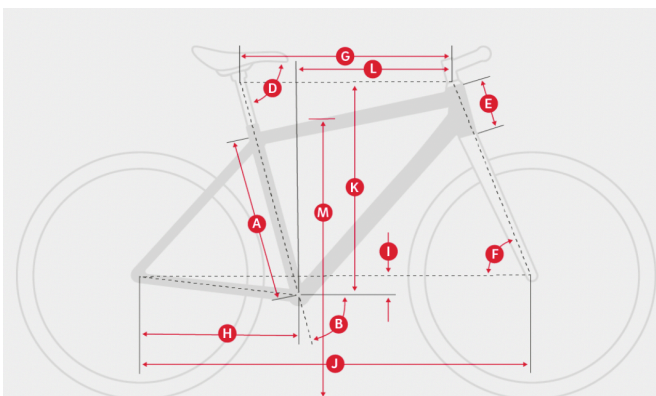

Poznaj wymiary i dobierz rozmiar ramy

Rama

- Brand: Winora
- Rama: Winora Aluminium 6061, 27.5"
- Kształt ramy: męska
- Model name: Yucatan 10
- Waga: 28.5
- Waga całkowita: 130
- Wysokość ramy: 56

-
- Widelec: RST Volant, 60mm
 - Dynamo: za pośrednictwem systemu baterii
 - Błotniki: SKS, Chromoplastik
 - Oświetlenie przednie: Herrmans H-Black MR-GO, 30 lux
 - Stery: A-Head Tapered
 - Oświetlenie tylne: AXA Juno Ebike
 - Stopka rowerowa: Ursus, Regulowany
 - Travel front: 60

Koła

- Opony: Continental Contact Cruiser, 60-584, Paski odblaskowe
- Obręcz koła: Schürmann Yak25, Z oczkami, Obręcz hollow, Aluminium
- Szlauch: Sclaverand wentyl
- Szprychy: Sapim Leader
- Rozmiar koła: 27.5
- Wheelhub: Alu hub, Alu hub
- Bagażnik: Racktime RT-336, SnapIt

Poznaj wymiary i dobierz rozmiar ramy

WHEEL SIZE	28"	28"	28"	28"
A FRAME HEIGHT (CM)	48.0 cm	52.0 cm	56.0 cm	60.0 cm
B SEAT TUBE ANGLE	73.0 degrees	73.0 degrees	73.0 degrees	73.0 degrees
D SEAT ANGLE	73.0 degrees	73.0 degrees	73.0 degrees	73.0 degrees
E HEAD TUBE LENGTH	150.0 mm	155.0 mm	160.0 mm	175.0 mm
F HEAD TUBE ANGLE (DEGREES)	70.5 degrees	70.5 degrees	70.5 degrees	70.5 degrees
G TOP TUBE HORIZONTAL	595.0 mm	610.0 mm	625.0 mm	640.0 mm
H CHAIN STAY LENGTH	475.0 mm	475.0 mm	475.0 mm	475.0 mm
I BOTTOM BRACKET DROP	60.0 mm	60.0 mm	60.0 mm	60.0 mm
J WHEELBASE	1123.0 mm	1139.0 mm	1154.0 mm	1169.0 mm
K STACK	0.0 mm	0.0 mm	0.0 mm	0.0 mm
L REACH	0.0 mm	0.0 mm	0.0 mm	0.0 mm