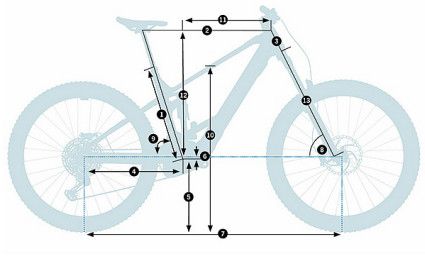

Poznaj wymiary i dobierz rozmiar ramy

	S	M	L	XL
1 - SEAT TUBE (C-T)	415	415	435	460
2 - TOP TUBE (EFF)	573	595	622	649
3 - HEAD TUBE	110	120	130	140
4 - CHAINSTAY	448	448	448	448
5 - BB HEIGHT	353	353	353	353
6 - BB DROP	25	25	25	25
7 - WHEELBASE	1223	1247	1277	1306
8 - HEAD ANGLE	64°	64°	64°	64°
9 - SEAT ANGLE	77,5°	77,5°	77,5°	77,5°
10 - STANDOVER	700	700	700	700
11 - REACH	435	455	480	505
12 - STACK	621	630	639	648
13 - FORK LENGTH	575	575	575	575
14 - RAKE	44	44	44	44

SIZE	CRANK	STEM	HANDLEBAR	DRIPPER SEATPOST	HEIGHT
S	160	40	800	300/125	150-175
M	160	40	800	440/150	160-185
L	160	50	800	480/170	170-195
XL	160	50	800	550/200	180-205

Zobacz dlaczego warto kupić rower w GreenBike.pl