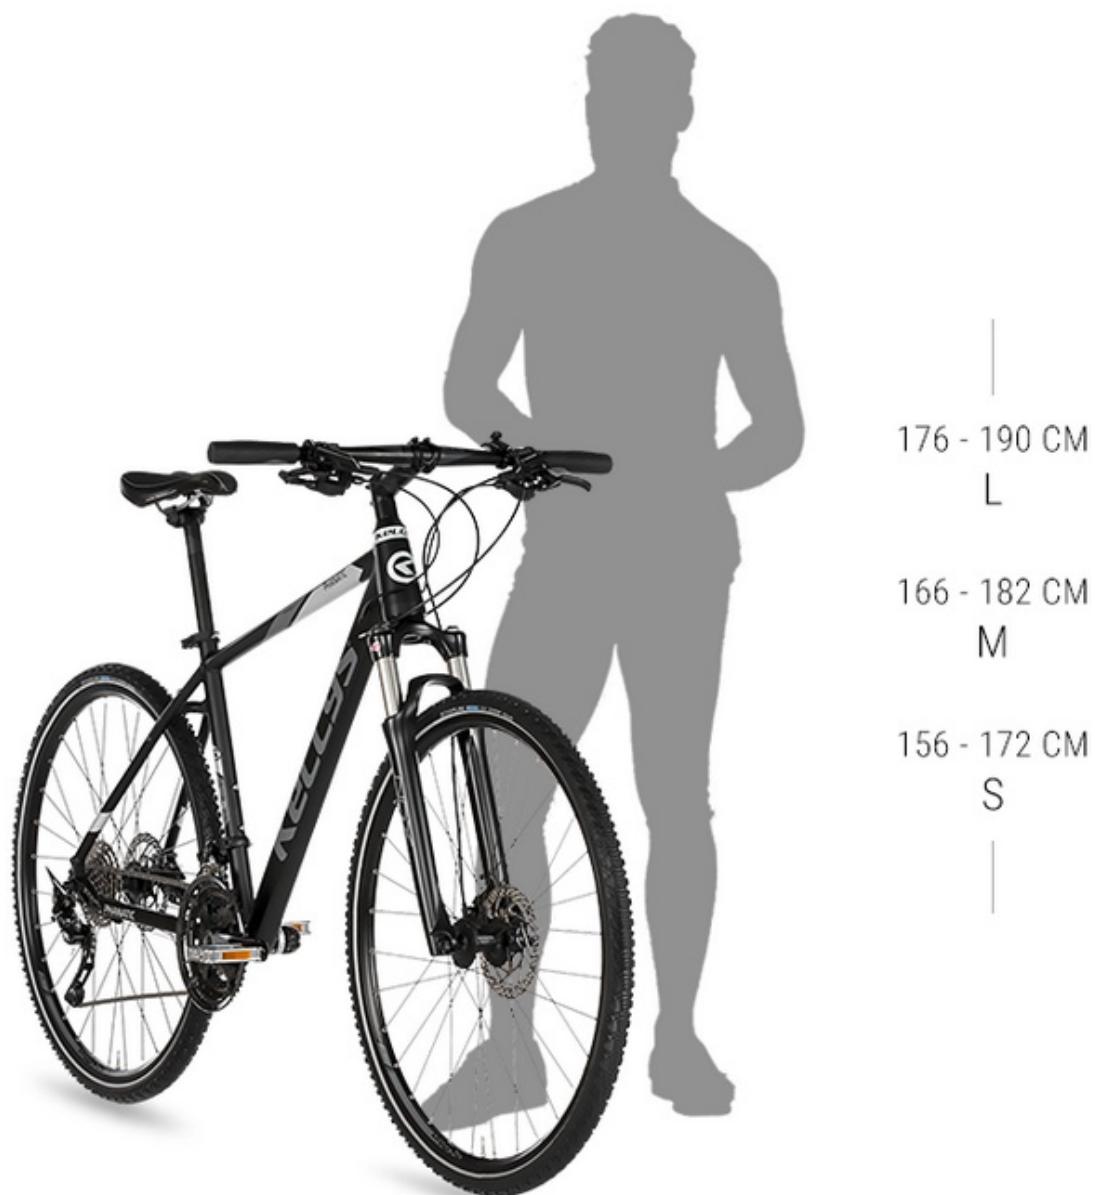

Najważniejsze cechy Kellys Phanatic 10

- Lekka rama z aluminium Crossforce Lite

Rama wykonana z wytrzymałego, ale lekkiego aluminium, z wewnętrznym prowadzeniem kabli i otworami montażowymi na bagażnik. Komfortowa geometria zapewnia wygodną pozycję podczas jazdy i pełną kontrolę nad rowerem.

opony 

INNOVA 44-622 (700x42C)

stery 

semi-integrated

suport 

cartridge (113 mm)

wspornik kierownicy 

KLS CRX 70 adjustable - diam 28.6 mm / bar bore 31.8 mm / length 95 mm

kierownica 

KLS CRX 70 RiseBar - diam 31.8 mm / rise 25 mm / width 640 mm (M), 660 mm (L)

chwyty 

KLS Token 2Density

sztyca 

KLS Active - diam 27.2 mm / length 350 mm

siodło 

SELLE ROYAL Vivo

pedały 

alloy

rozmiary ram **X"**

S / M / L / XL

Poznaj wymiary i dobierz rozmiar ramy

size	S/T (mm)	L (mm)	Reach (mm)	Stack (mm)	H/T (mm)	ΔS/T	ΔH/T	BB (mm)	RC (mm)	WB (mm)
S	430	570	384	610	120	73°	70.5°	57	445	1063
M	480	590	403	617	130	73°	70.5°	57	445	1084
L	530	610	418	626	140	73°	70.5°	57	445	1104
XL	580	630	435	636	150	73°	70.5°	57	445	1124