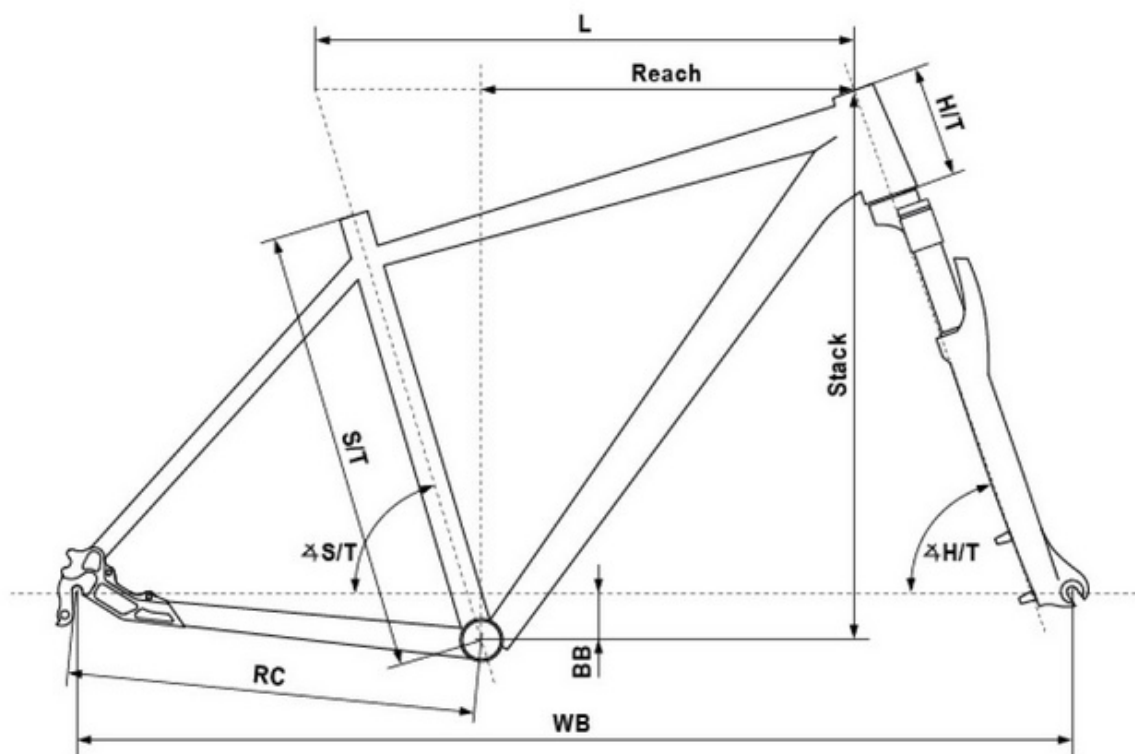

kierownica 

KLS CRX 70 RiseBar - diam 31.8 mm / rise 25 mm / width 640 mm (M), 660 mm (L)

chwyty 

KLS Token 2Density

sztyca 

KLS Active - diam 27.2 mm / length 350 mm

siodło 

SELLE ROYAL Vivo

pedały 

alloy

rozmiary ram **X"**

S / M / L / XL

Poznaj wymiary i dobierz rozmiar ramy

size	S/T (mm)	L (mm)	Reach (mm)	Stack (mm)	H/T (mm)	ΔS/T	ΔH/T	BB (mm)	RC (mm)	WB (mm)
S	430	570	384	610	120	73°	70.5°	57	445	1063
M	480	590	403	617	130	73°	70.5°	57	445	1084
L	530	610	418	626	140	73°	70.5°	57	445	1104
XL	580	630	435	636	150	73°	70.5°	57	445	1124