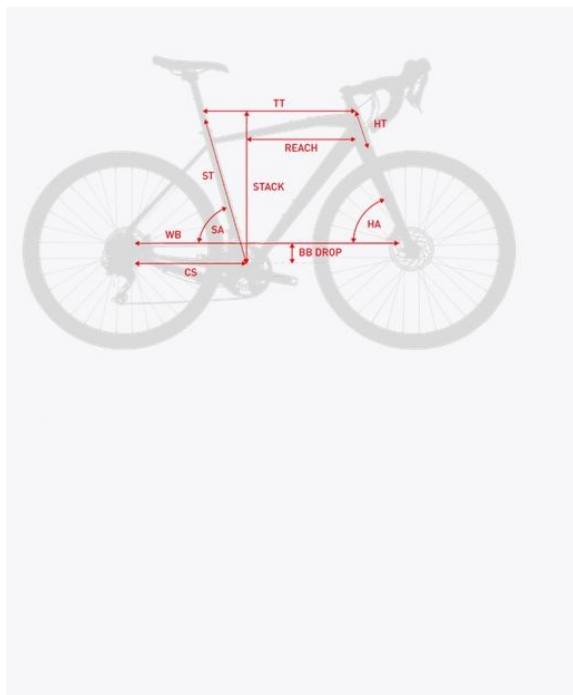

Link do produktu: <https://www.greenbike.pl/rower-crossowy-damski-kross-evado-50-2022-p-5661.html>

Rower crossowy damski Kross Evado 5.0 2022

Cena	2 599,00 zł
Dostępność	Produkt w magazynie
Czas wysyłki	48 godzin
Producent	Kross

Opis produktu

Rower Kross Evado 5.0 z kolekcji 2020 to jeden z najlepszych damskich rowerów crossowych do rekreacyjnej jazdy w cenie do około 2690zł .

Kross Evado 5.0 dostępne są w wersji z kołami 28" . Jeżeli zastanawiasz się jaki rower crossowy damski kupić w cenie do 2690 zł to Kross Evado 5.0 jest wart Twojej uwagi. Rowery Kross z serii Evado posiadają ramę aluminiową, której kształt, sztywność i niska masa sprawiają, że na rowerze jeździ się dynamicznie przy zachowaniu optymalnego komfortu i ergonomicznej pozycji. Zaletami roweru Kross Evado 5.0 są: amortyzowany widelec Suntour NEX HLO, wytrzymałe przerzutki Shimano Acera, hydrauliczne hamulce tarczowe oraz wzmocnione aluminiowe koła o średnicy 28".

Suport

Łańcuch

Kaseta / Wolnobieg

Komponenty
HANDLEBAR

Wspornik kierownicy

Wspornik siodła

HEADESET

Siodło

Chwyty

Pedały

Geometria Evado 5.0

ROZMIAR	S (17')	DM (17')	M (19')	DL (19')	L (21')	XL (23')
WZROST	158-170	158-170	168-180	168-180	178-190	188-200
ROZMIAR KÓŁ	28"	28"	28"	28"	28"	28"
FS ①	17	17	19	19	21	23
ST ①	430	430	470	480	520	570
TT ①	572	560	582	575	597	612
HT ①	140	140	150	150	150	160
SA ①	73	73	73	73	73	73
HA ①	70	70	70	70	70	70
CS ①	445	445	445	445	445	445
WB ①	1074	1062	1084	1072	1099	1114
REACH	385	374	395	386	410	422
STACK	610	610	610	619	610	619
BB DROP	50	50	50	50	50	50