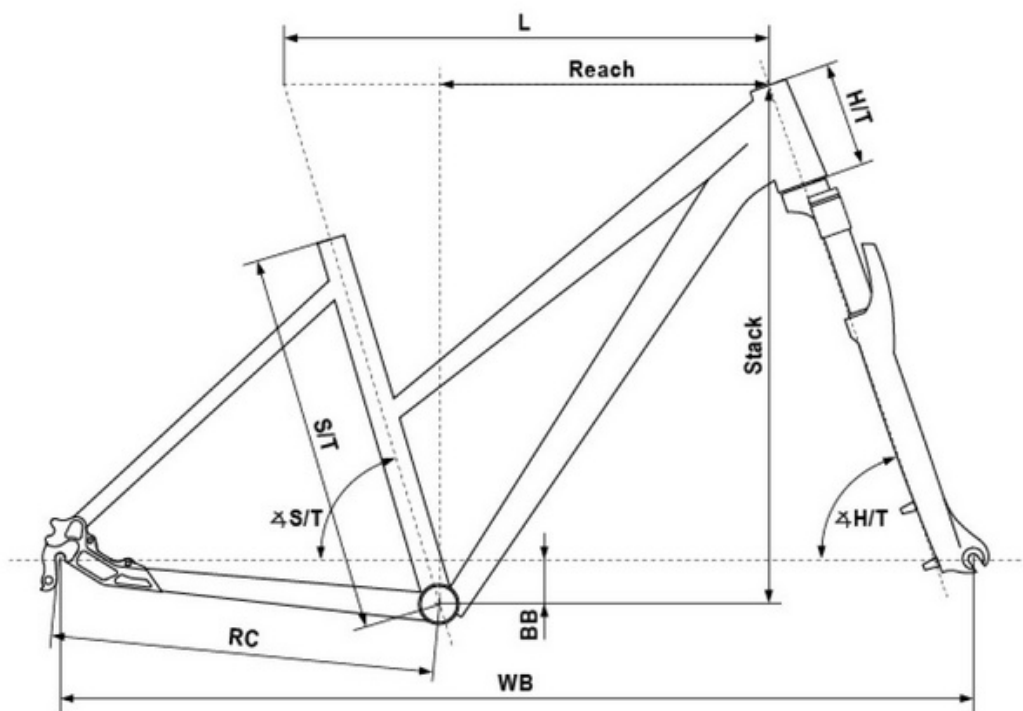

KLS CRX 70 adjustable - diam 28.6 mm / bar bore 31.8 mm / length 95 mm

kierownica 

KLS CRX 70 RiseBar - diam 31.8 mm / rise 25 mm / width 640 mm

chwyty 

KLS Token 2Density

sztyca 

KLS Active - diam 27.2 mm / length 350 mm

siodło 

SELLE ROYAL Vivo

pedały 

alloy

rozmiary ram **X"**

S / M

Poznaj wymiary i dobierz rozmiar ramy

166 - 180 CM

M

157 - 172 CM

S

size	S/T (mm)	L (mm)	Reach (mm)	Stack (mm)	H/T (mm)	ΔS/T	ΔH/T	BB (mm)	RC (mm)	WB (mm)
S	430	570	384	608	120	73°	70.5°	57	445	1063
M	480	590	399	627	140	73°	70.5°	57	445	1084

Zobacz dlaczego warto kupić rower w GreenBike.pl