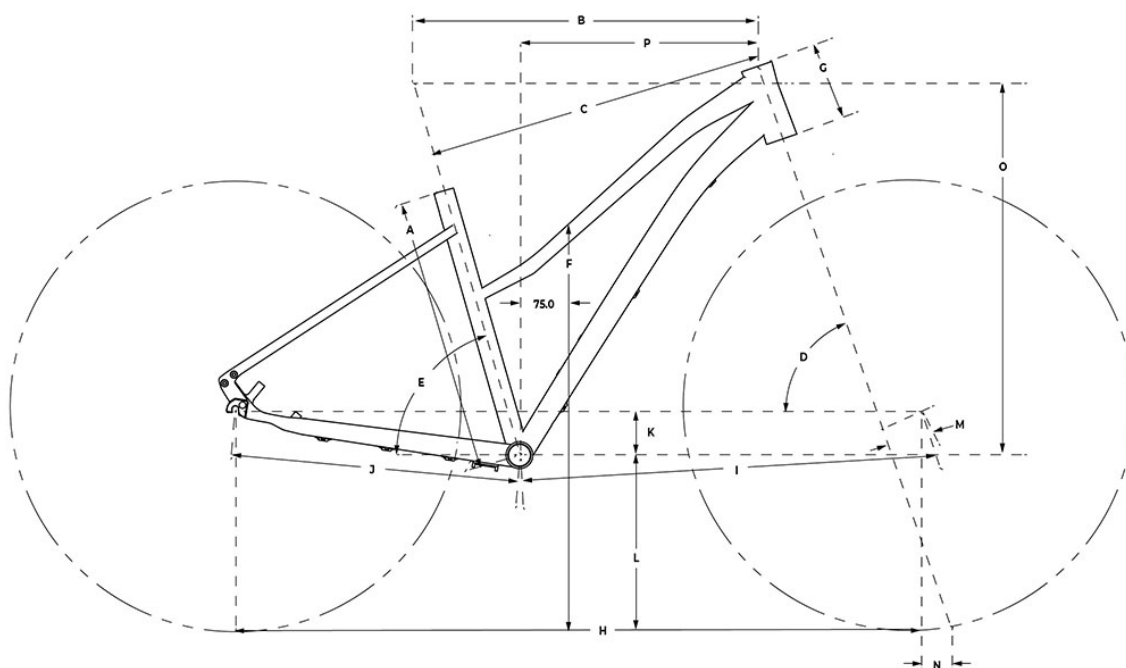

Kokpit:

- **Mostek:** GT All Terra, 6061 Alloy, 31.8 mm, 8°
- **Kierownica:** 6061 Alloy Riser, 640 mm szerokości, 6° backsweep, 25 mm rise
- **Chwyty:** GT Statement

Stery i pedały:

- **Stery:** Zintegrowane, uszczelniane łożyska maszynowe
- **Pedały:** Alloy Platform

Sprawdź wymiary GT Transeo Elite Womens

Rower Cross Transeo Elite Womens

SIZES	S	M	L
A Seat Tube Length	38.5	43.0	48.5
C Top Tube Actual	51.7	54.5	55.5
D Head Tube Angle	70.5°	71.0°	71.0°
E Seat Tube Angle	75.5°	74.0°	73.5°
F Standover	65.1	65.1	65.5
G Head Tube Length	12.0	12.0	13.0
H Wheelbase	103.6	104.2	104.6
I Front Center	59.6	60.2	60.6
J Chain Stay Length	45.0	45.0	45.0
K BB Drop	7.2	7.2	7.2
L BB Height	29.1	29.1	29.1
M Fork Rake	4.0	4.0	4.0
O Stack	60.5	60.7	61.7
P Reach	36.0	37.1	37.2