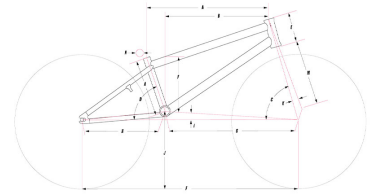

Koła

- **Obrecze:**
 - **Przód:** Alloy Single Wall, 36H
 - **Tył:** Alloy Double Wall, 36H
- **Szprychy:** Stainless Steel, 14g

Kokpit i ergonomia

- **Mostek:** GT NBS Top Load 50mm, 32mm Rise
- **Kierownica:** GT 2-częściowa Freestyle, Hi-Ten Steel, 9"H x 29"W
- **Chwyty:** GT Super Soft Flangeless

Siodło i sztyca

- **Siodło:** GT Pivotal Padded
- **Sztyca:** Alloy Pivotal, 25.4 x 200mm

Sprawdź wymiary GT BMX Performer 21 Conway

SIZE (IN)	20.5	21
A SEAT TUBE LENGTH	0.65	0.65
B TOP TUBE ACTUAL	20.5	21
C HEAD TUBE ANGLE	70°	70°
D SEAT TUBE ANGLE	70°	70°
E HEAD TUBE LENGTH	Δ.5	Δ.5
F WHEELBASE	35.01	35.53
G FRONT CENTER	22.41	22.51
H CHAIN STAY LENGTH	12.97	12.97
I BB DROP	-1.75	-1.75
J BB HEIGHT	11.75	11.75
K FORK RAKE	1.2	1.2
L SEAT POST DIAMETER	25.4mm	25.4mm
M AXLE TO CHAIN	12.6	12.6