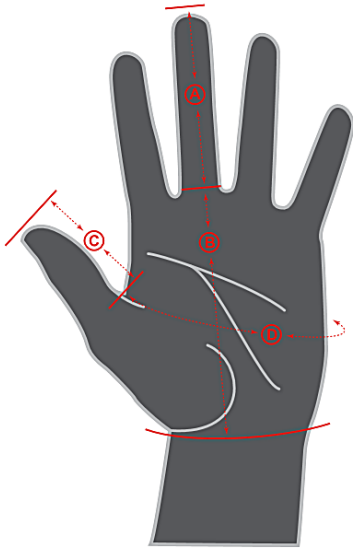

Opis produktu

Rękawiczki rowerowe Specialized BG Grail SF

Opatentowany system wkładek, którego autorem jest **Dr. Kyle Bickel M.D.**, zapewnia ergonomię rękawic **Grail**, najlepsze możliwe dopasowanie i maksimum ochrony. Zostały naukowo przetestowane pod kątem redukcji drętwienia dłoni dzięki poprawie krążenia i równomiernemu rozłożeniu nacisku na tkanę miękką. Wewnętrzna strona ma żelowe wkładki **Equalizer™** i wykonana jest z wytrzymałej skóry syntetycznej, a wierzch z oddychającej siateczki

Cechy:

- Syntetyczna skóra Clarino na wewnętrznej stronie dłoni to wytrzymałość i świetne czucie kierownicy
- Badania naukowe udowodniły, że wkładki **żelowe Body Geometry Equalizer™** równomiernie rozkładają nacisk na całą dłoń, by poprawić krążenie i zapewnić komfort
- Zwężające się mankiety bez zapięcia to czysta linia, precyzja, minimalizm i niczym nieograniczony komfort
- Miękki, wygodny i oddychający wierzch z elastycznej siateczki
- Miękki materiał **Microwipe™** na kciuku, idealny do ocierania potu

- A MIDDLE FINGER LENGTH**
Length from middle finger tip to base of finger at crease
- B PALM LENGTH**
Length of palm from middle finger tip crease to first crease below palm
- C THUMB LENGTH**
Length from thumb finger tip to base of thumb crease
- D PALM CIRCUMFERENCE**
Circumference of palm starting at base of thumb webbing

WOMEN'S GLOVE SIZING (CM)					
	SM	MD	LG	XL	XXL
A MIDDLE FINGER LENGTH	<6.9	6.9 - 7.4	7.4 - 7.8	7.8 - 8.2	>8.2
B PALM LENGTH	<9.7	9.7 - 10	10 - 10.4	10.4 - 10.8	>10.8
C THUMB LENGTH	<5.4	5.4 - 5.7	5.7 - 6.1	6.1 - 6.5	>6.5
D PALM CIRCUMFERENCE	<18.5	18.5 - 19.5	19.5 - 20.5	20.5 - 21.5	>21.5