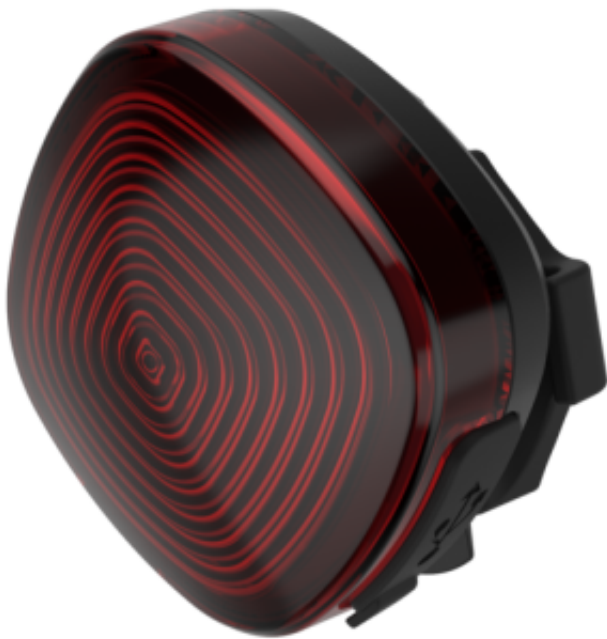

Link do produktu: <https://www.greenbike.pl/lampka-tylna-kross-red-ferris-p-1787.html>

Lampka tylna Kross Red Ferris

Cena	41,00 zł
Cena poprzednia	74,99 zł
Dostępność	Produkt w magazynie
Czas wysyłki	3 dni
Kod producenta	T4COSLT0148
Producent	Kross

Opis produktu

LAMPKA ROWEROWA TYLNA LED RED FERRIS

Tylna lampka rowerowa RED FERRIS zapewni Ci bezpieczeństwo i widoczność podczas jazdy nawet do 30 godzin. Niewielkie wymiary lampki oraz nieduża waga 18 g są jej niewątpliwym atutem. Lampkę RED FERRIS można zamontować do sztycy podsiodłowej lub do kasku. Lampka tylna RED FERRIS LED oferuje 5 trybów świecenia, między innymi stały oraz tryby migające.

Niewątpliwym atutem lampki, obok niskiej wagi, jest ładowanie za pomocą portu USB, dzięki czemu możemy ją podładować w trakcie krótkiego postoju korzystając z powerbanku.

Główne cechy:

MOC ŚWIATŁA	15
TRYB PRACY	CIĄGŁY, MIGAJĄCY (5 TRYBÓW)
CZAS PRACY	≥30 H
ZASILANIE	BATERIA WEWNĘTRZNA
MIEJSCE MONTAŻU	SZTYCA PODSIODŁOWA / KASK
SPOSÓB MONTAŻU	GUMOWY O-RING
MATERIAŁ	ABS / PC
ŹRÓDŁO ŚWIATŁA	12 DIOD LED NA PŁYTCIE COB
ŁADOWANIE	USB
DODATKOWE INFORMACJE	WODOODPORNOŚĆ IPX4
RODZAJ	TYLNE
MARKA	KROSS
KOLOR	CZARNY
WYMIARY	40 X 40 X 22 MM
WAGA	18 G (ZE WSPORNIKIEM)