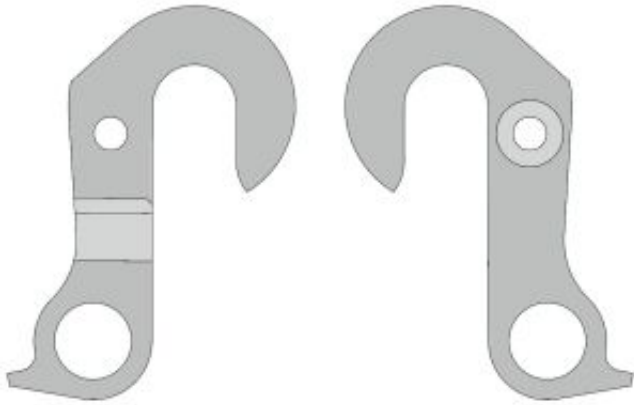

Link do produktu: <https://www.greenbike.pl/hak-przerzutki-kross-dp-23-wymienny-p-7733.html>

## Hak przerzutki Kross DP-23 wymienny

Cena	<b>39,00 zł</b>
Cena poprzednia	<b>59,99 zł</b>
Dostępność	<b>Produkt w magazynie</b>
Czas wysyłki	<b>3 dni</b>
Kod producenta	<b>C033683</b>
Producent	<b>Kross</b>

#### Hak ramy DP-23

**Hak rowerowy** to bardzo delikatny i jednocześnie **wymienny element ramy roweru**. Jest on odpowiedzialny za utrzymywanie przerzutki tylnej w odpowiednim położeniu, dzięki czemu będzie mogła ona precyzyjnie zmieniać biegi. Jednak jego prawdziwym zadaniem jest **zapewnienie bezpieczeństwa przerzutce tylnej**.